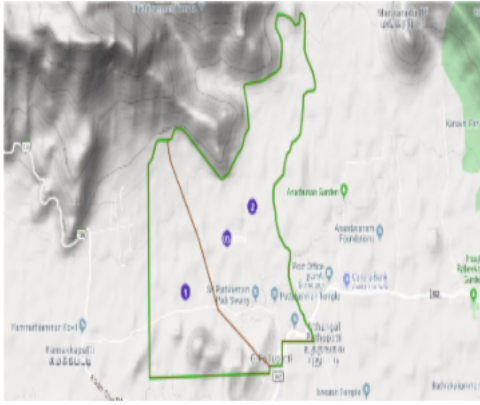

Nazri Naksha