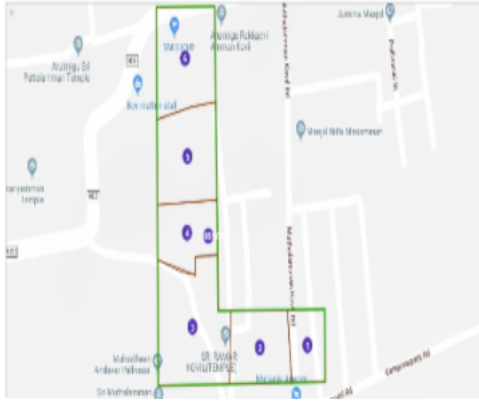

3. வாக்குச் சாவடியின் விவரங்கள்

<p>வாக்குச் சாவடியின் எண் மற்றும் பெயர் :</p> <p>62 - அருள் மலர் தொடக்கப்பள்ளி, கிழக்கு பார்த்த கட்டிடம், நூழைவுவாயிலிருந்து 2வது அறை, கெங்குவார்பட்டி</p> <p>வாக்குச் சாவடியின் முகவரி :</p> <p>அருள் மலர் தொடக்கப்பள்ளி, கிழக்கு பார்த்த கட்டிடம், நூழைவுவாயிலிருந்து 2வது அறை, கெங்குவார்பட்டி</p>	<p>வாக்குச் சாவடியின் வகைப்பாடு (ஆண்/பெண்/பொது)</p>	<p>பொது</p>
	<p>துணை வாக்குச் சாவடிகளின் எண்ணிக்கை :</p>	<p>0</p>

4. வாக்காளர்களின் எண்ணிக்கை

தொடங்கும் வரிசை எண்	முடியும் வரிசை எண்.	நிகர வாக்காளர்களின் எண்ணிக்கை			
		ஆண்	பெண்	மூன்றாம் பாலினம்	மொத்தம்
1	827	398	415	0	813

வாக்காளர் பதிவு அலுவலரின்
கையொப்பம்

Nazri Naksha