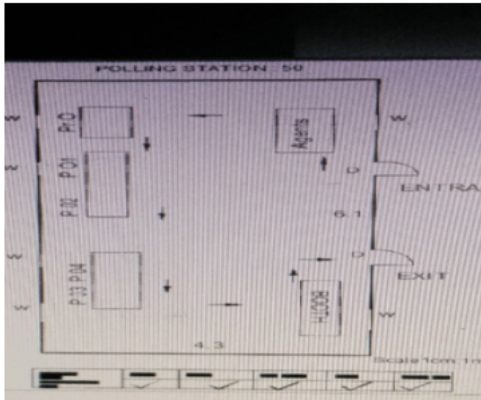

வாக்காளர் பதிவு அலுவலரின்  
கையொப்பம்

Nazri Naksha

Google Map View

Polling Station Building Front View

Polling Station Front View

Cad View

Key MAP View

|   |                                  |   |                                  |  |                                  |
|---|----------------------------------|---|----------------------------------|--|----------------------------------|
| 1<br>பெயர் : செந்தில்குமார்<br>தந்தை பெயர்: அய்யனார்<br>வீட்டு எண் : 00<br>வயது : 45 பாலினம் : ஆண்          | ULS0254797<br>Photo is available | 2<br>பெயர் : புவனேஸ்வரி ஈ<br>தந்தை பெயர்: ஈஸ்வரன்<br>வீட்டு எண் : 00<br>வயது : 19 பாலினம் : பெண்          | ULS2643880<br>Photo is available | 3<br>பெயர் : நாகஜோதி<br>கணவர் பெயர்: துரைப்பாண்டி<br>வீட்டு எண் : 1<br>வயது : 36 பாலினம் : பெண்          | ULS1024025<br>Photo is available |
| 4<br>பெயர் : புதியவன்<br>தந்தை பெயர்: ஆண்டவர்<br>வீட்டு எண் : 1<br>வயது : 35 பாலினம் : ஆண்                  | ULS1354000<br>Photo is available | 5<br>பெயர் : சுரேகா<br>கணவர் பெயர்: விஜயகுமார்<br>வீட்டு எண் : 1<br>வயது : 29 பாலினம் : பெண்              | ULS1353960<br>Photo is available | 6<br>பெயர் : கணேசன்<br>தந்தை பெயர்: கருப்பையா<br>வீட்டு எண் : 1<br>வயது : 24 பாலினம் : ஆண்               | ULS2265106<br>Photo is available |
| 7<br>பெயர் : ஜீவிதா ச<br>தந்தை பெயர்: சண்முகம் கு<br>வீட்டு எண் : 8/5/134<br>வயது : 27 பாலினம் : பெண்       | ULS2558369<br>Photo is available | 8<br>பெயர் : கா காத்தமுத்து<br>தந்தை பெயர்: காத்தராமன்<br>வீட்டு எண் : 8-5-142<br>வயது : 50 பாலினம் : ஆண் | ULS1569854<br>Photo is available | 9<br>பெயர் : சர்வேஸ்வரி<br>கணவர் பெயர்: பெருமாள்<br>வீட்டு எண் : 9-3-5A<br>வயது : 35 பாலினம் : பெண்      | ULS0209999<br>Photo is available |
| 10<br>பெயர் : முருகேசன்<br>தந்தை பெயர்: அழகுமலை<br>வீட்டு எண் : 10-1<br>வயது : 46 பாலினம் : ஆண்             | ULS0428326<br>Photo is available | 11<br>பெயர் : சிவரஞ்சனி<br>கணவர் பெயர்: முருகேசன்<br>வீட்டு எண் : 10-1<br>வயது : 36 பாலினம் : பெண்        | ULS0428334<br>Photo is available | 12<br>பெயர் : சேகர்<br>தந்தை பெயர்: வீரப்பன்<br>வீட்டு எண் : 10-1-1<br>வயது : 54 பாலினம் : ஆண்           | ULS0254524<br>Photo is available |
| 13<br>பெயர் : சரவணன்<br>தந்தை பெயர்: செல்வம்<br>வீட்டு எண் : 10-01-13<br>வயது : 39 பாலினம் : ஆண்            | ULS0428417<br>Photo is available | 14<br>பெயர் : கணேசமூர்த்தி<br>தந்தை பெயர்: நாகேந்திரன்<br>வீட்டு எண் : 10-1-41<br>வயது : 50 பாலினம் : ஆண் | ULS0254847<br>Photo is available | 15<br>பெயர் : மகேஸ்வரி<br>கணவர் பெயர்: சிவக்குமார்<br>வீட்டு எண் : 10-1-55<br>வயது : 41 பாலினம் : பெண்   | ULS0428060<br>Photo is available |
| 16<br>பெயர் : பாண்டிச்செல்வி<br>தந்தை பெயர்: வனப்பாண்டி<br>வீட்டு எண் : 10-1-60<br>வயது : 34 பாலினம் : பெண் | ULS0254649<br>Photo is available | 17<br>பெயர் : மருதவீரன்<br>தந்தை பெயர்: பழனிசாமி<br>வீட்டு எண் : 10-1-61<br>வயது : 41 பாலினம் : ஆண்       | ULS0530931<br>Photo is available | 18<br>பெயர் : கணேசன்<br>தந்தை பெயர்: அழகர்<br>வீட்டு எண் : 10-1-79<br>வயது : 50 பாலினம் : ஆண்            | ULS0254532<br>Photo is available |
| 19<br>பெயர் : சின்னையன்<br>தந்தை பெயர்: அழகர்<br>வீட்டு எண் : 10-1-79<br>வயது : 41 பாலினம் : ஆண்            | ULS0254540<br>Photo is available | 20<br>பெயர் : செல்லமணி<br>தந்தை பெயர்: அய்யனார்<br>வீட்டு எண் : 10-1-88<br>வயது : 35 பாலினம் : ஆண்        | ULS0254672<br>Photo is available | 21<br>பெயர் : பிரபு குமார்<br>தந்தை பெயர்: வேலுச்சாமி<br>வீட்டு எண் : 10-1-91<br>வயது : 40 பாலினம் : ஆண் | ULS0254680<br>Photo is available |
| 22<br>பெயர் : சங்கரேஸ்வரன்<br>தந்தை பெயர்: கண்ணன்<br>வீட்டு எண் : 10-01-97<br>வயது : 32 பாலினம் : ஆண்       | ULS0912972<br>Photo is available | 23<br>பெயர் : இராமகிருஷ்ணன்<br>தந்தை பெயர்: சுந்தரம்<br>வீட்டு எண் : 10-1-197<br>வயது : 38 பாலினம் : ஆண்  | ULS0428201<br>Photo is available | 24<br>பெயர் : மெர்னி<br>கணவர் பெயர்: சுந்தரமூர்த்தி<br>வீட்டு எண் : 10-2-11<br>வயது : 36 பாலினம் : பெண்  | ULS0254581<br>Photo is available |
| 25<br>பெயர் : வசந்தி<br>கணவர் பெயர்: கந்தையா<br>வீட்டு எண் : 10-2-25<br>வயது : 38 பாலினம் : பெண்            | ULS0254771<br>Photo is available | 26<br>பெயர் : ராணி<br>கணவர் பெயர்: சுப்பிரமணி<br>வீட்டு எண் : 11<br>வயது : 43 பாலினம் : பெண்              | ULS0428375<br>Photo is available | 27<br>பெயர் : வைகை கனி<br>தந்தை பெயர்: ராமராஜ்<br>வீட்டு எண் : 11<br>வயது : 27 பாலினம் : ஆண்             | ULS2245280<br>Photo is available |
| 28<br>பெயர் : செல்லக்கருபையா<br>தந்தை பெயர்: ராசு<br>வீட்டு எண் : 11<br>வயது : 25 பாலினம் : ஆண்             | ULS2245264<br>Photo is available | 29<br>பெயர் : ராஜாகனி<br>தந்தை பெயர்: கணேஷன்<br>வீட்டு எண் : 11/1<br>வயது : 31 பாலினம் : ஆண்              | ULS2245249<br>Photo is available | 30<br>பெயர் : விஜயகுமார்<br>தந்தை பெயர்: கணேசன்<br>வீட்டு எண் : 11-1<br>வயது : 30 பாலினம் : ஆண்          | ULS1353986<br>Photo is available |