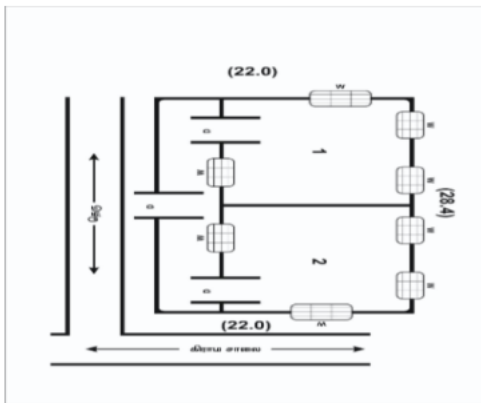

Google Map View

Polling Station Building Front View

Polling Station Front View

Cad View

Key MAP View

1 பெயர் : பெல்சி சி கணவர் பெயர்: சின்னச்சாமி பா வீட்டு எண் : 0 வயது : 34 பாலினம் : பெண் Photo is available ULS2577351	2 பெயர் : ரவிகுமார் தந்தை பெயர்: பால்சாமி வீட்டு எண் : 1 வயது : 37 பாலினம் : ஆண் Photo is available ULS0807776	3 பெயர் : சுந்தர்ராஜ் தந்தை பெயர்: ஆதிமுலம் வீட்டு எண் : 1 வயது : 33 பாலினம் : ஆண் Photo is available ULS1315159
4 பெயர் : கவிதா தந்தை பெயர்: சென்றாயன் வீட்டு எண் : 1 வயது : 28 பாலினம் : பெண் Photo is available ULS1315134	5 பெயர் : ராஜா தந்தை பெயர்: ராஜேந்தரன் வீட்டு எண் : 01 வயது : 28 பாலினம் : ஆண் Photo is available ULS1519321	6 பெயர் : விக்னேஷ் தந்தை பெயர்: விஜயன் வீட்டு எண் : 1-4-3 வயது : 28 பாலினம் : ஆண் Photo is available ULS1315019
7 பெயர் : விக்னேஷ் தந்தை பெயர்: விஜயராமன் வீட்டு எண் : 2 வயது : 21 பாலினம் : ஆண் Photo is available ULS2623478	8 பெயர் : செல்வகனி தந்தை பெயர்: நாகராஜ் பிள்ளை வீட்டு எண் : 3 வயது : 42 பாலினம் : ஆண் Photo is available ULS1093376	9 பெயர் : அன்னகாமு கணவர் பெயர்: செல்வகனி வீட்டு எண் : 3 வயது : 32 பாலினம் : பெண் Photo is available ULS1093368
10 பெயர் : செல்வி கணவர் பெயர்: சற்குணம் வீட்டு எண் : 3-1 வயது : 36 பாலினம் : பெண் Photo is available ULS0573022	11 பெயர் : சின்னமுத்து தந்தை பெயர்: சின்னபுள்ளி வீட்டு எண் : 7 வயது : 35 பாலினம் : ஆண் Photo is available ULS1186576	12 பெயர் : பிச்சையம்மாள் கணவர் பெயர்: பழனிமுத்து வீட்டு எண் : 10 வயது : 40 பாலினம் : பெண் Photo is available ULS0807842
13 பெயர் : சென்னக்கிருஷ்ணன் தந்தை பெயர்: ஸ்ரீ ரெங்கன் வீட்டு எண் : 10-5-14 வயது : 47 பாலினம் : ஆண் Photo is available ULS1380351	14 பெயர் : தினேஷ் தந்தை பெயர்: விஜயன் வீட்டு எண் : 11 வயது : 26 பாலினம் : ஆண் Photo is available ULS1473594	15 பெயர் : வைரமணி தந்தை பெயர்: சென்னன் வீட்டு எண் : 11-1-35 வயது : 36 பாலினம் : பெண் Photo is available ULS0255455
16 பெயர் : விஜயசேகர் தந்தை பெயர்: பொன்ராஜ் வீட்டு எண் : 11-4-14 வயது : 32 பாலினம் : ஆண் Photo is available ULS0807768	17 பெயர் : சீனிவாசன் தந்தை பெயர்: பொன்ராஜ் வீட்டு எண் : 11-4-14 வயது : 26 பாலினம் : ஆண் Photo is available ULS1443860	18 பெயர் : சிவா தந்தை பெயர்: முத்துச்சாமி வீட்டு எண் : 11-7-3 வயது : 34 பாலினம் : ஆண் Photo is available ULS1315217
19 பெயர் : முத்துபாண்டி தந்தை பெயர்: மாணிக்கம் வீட்டு எண் : 11-7-16 வயது : 33 பாலினம் : ஆண் Photo is available ULS0573113	20 பெயர் : ராஜகுமாரி கணவர் பெயர்: ராஜேந்திரன் வீட்டு எண் : 11-7-25 வயது : 27 பாலினம் : பெண் Photo is available ULS1443845	21 பெயர் : சிவக்குமார் தந்தை பெயர்: சின்னச்சாமி வீட்டு எண் : 11-7-29 வயது : 33 பாலினம் : ஆண் Photo is available ULS1315126
22 பெயர் : ரவி தந்தை பெயர்: மணிகண்டன் வீட்டு எண் : 11-7-32 வயது : 37 பாலினம் : ஆண் Photo is available ULS0883819	23 பெயர் : சாரதா கணவர் பெயர்: சக்திவேல் வீட்டு எண் : 11-7-38 வயது : 59 பாலினம் : பெண் Photo is available ULS0572941	24 பெயர் : ஈஸ்வரன் தந்தை பெயர்: சக்திவேல் வீட்டு எண் : 11-7-38 வயது : 44 பாலினம் : ஆண் Photo is available ULS0883827
25 பெயர் : தெய்வானை கணவர் பெயர்: காளிமுத்து வீட்டு எண் : 11-7C வயது : 35 பாலினம் : பெண் Photo is available ULS0890483	26 பெயர் : பாண்டியன் தந்தை பெயர்: சின்ன கானை வீட்டு எண் : 13 வயது : 52 பாலினம் : ஆண் Photo is available ULS1308634	27 பெயர் : மீனாட்சியம்மாள் கணவர் பெயர்: நடராஜ் வீட்டு எண் : 13-1-28 வயது : 60 பாலினம் : பெண் Photo is available JLB1280395
28 பெயர் : சுரேஷ் தந்தை பெயர்: நடராஜன் வீட்டு எண் : 13-1-28 வயது : 35 பாலினம் : ஆண் Photo is available ULS0573121	29 பெயர் : ராமலட்சுமி கணவர் பெயர்: தெய்வேந்திரன் வீட்டு எண் : 13-2-6 வயது : 50 பாலினம் : பெண் Photo is available ULS1354158	30 பெயர் : ரேகா கணவர் பெயர்: விக்னேஷ் குமார் வீட்டு எண் : 13-3-3 வயது : 27 பாலினம் : பெண் Photo is available ULS2430940