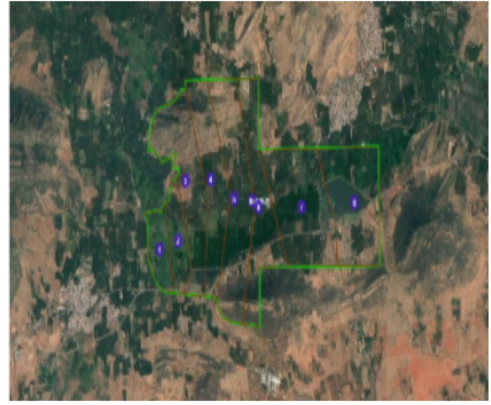

3. வாக்குச் சாவடியின் விவரங்கள்

<p>வாக்குச் சாவடியின் எண் மற்றும் பெயர் :</p> <p>65 - ஊராட்சி ஒன்றிய ஆரம்பப்பள்ளி, புதுக் கட்டிடம் கிழக்குபகுதி ஸ்ரீராம்நகர் கெங்குவார்பட்டி</p> <p>வாக்குச் சாவடியின் முகவரி :</p> <p>ஊராட்சி ஒன்றிய ஆரம்பப்பள்ளி, புதுக் கட்டிடம் கிழக்குபகுதி ஸ்ரீராம்நகர் கெங்குவார்பட்டி</p>	<p style="text-align: center;">வாக்குச் சாவடியின் வகைப்பாடு (ஆண்/பெண்/பொது)</p>	<p style="text-align: center;">பொது</p>
	துணை வாக்குச் சாவடிகளின் எண்ணிக்கை :	0

4. வாக்காளர்களின் எண்ணிக்கை

தொடங்கும் வரிசை எண்	முடியும் வரிசை எண்.	நிகர வாக்காளர்களின் எண்ணிக்கை			
		ஆண்	பெண்	மூன்றாம் பாலினம்	மொத்தம்
1	507	248	257	1	506

கையொப்பம்

Nazri Naksha

Google Map View

Polling Station Building Front View