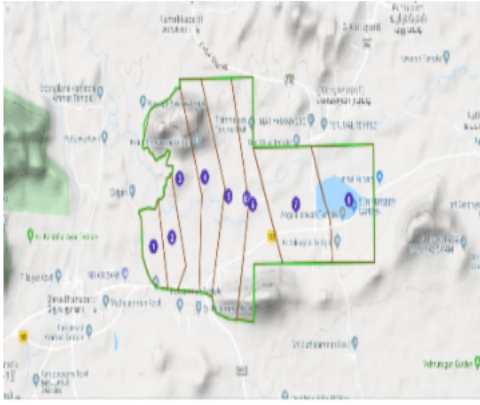

Nazri Naksha