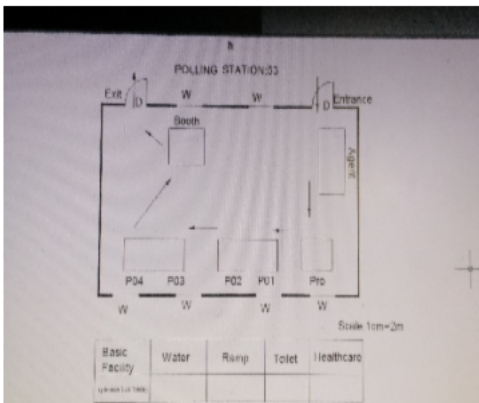

Google Map View

Polling Station Building Front View

Polling Station Front View

Cad View

Key MAP View

சட்டமன்றத் தொகுதியின் எண் மற்றும் பெயர் : 199-பெரியகுளம்  
பிரிவு எண் மற்றும் பெயர் 1-கெங்குவார்பட்டி பிட் 2 (வ.கி), கெங்குவார்பட்டி (பே), வார்டு-15 பள்ளர் கீழத் தெரு (செங்குளத்துப்பட்டி) பாகம் எண் : 66