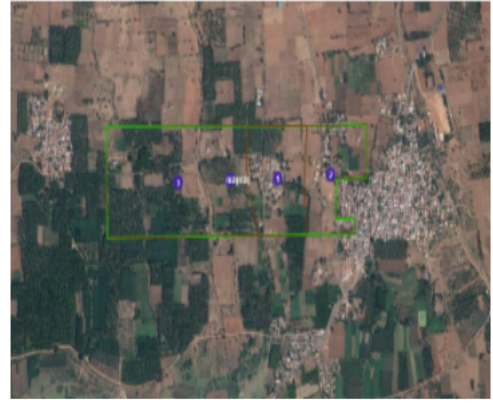

Google Map View