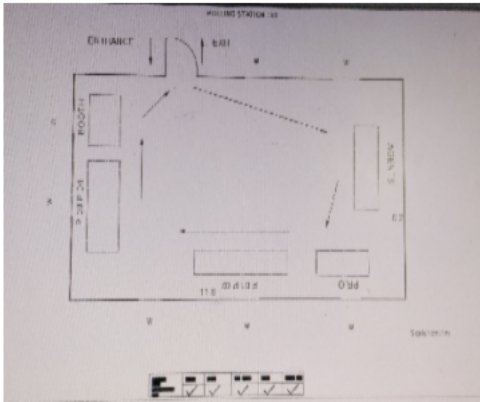

Nazri Naksha

Google Map View

Polling Station Building Front View

Polling Station Front View

Cad View

Key MAP View

1	ULS2408508	பெயர் : சீககந் ராணி கணவர் பெயர்: தாமஸ் சசி பிச்சை வீட்டு எண் : 1 வயது : 43 பாலினம் : பெண்	Photo is available	2	ULS1474956	பெயர் : செந்தில்குமார் தந்தை பெயர்: செல்வம் வீட்டு எண் : 1 வயது : 25 பாலினம் : ஆண்	Photo is available	3	ULS2665792	பெயர் : சிவபுரீ அ தந்தை பெயர்: அருண்பிரசாத் வீட்டு எண் : 1 வயது : 19 பாலினம் : பெண்	Photo is available
4	ULS0918284	பெயர் : பாலுச்சாமி தந்தை பெயர்: அழகர்சாமி வீட்டு எண் : 1-7-77 வயது : 72 பாலினம் : ஆண்	Photo is available	5	ULS0918250	பெயர் : மல்லிகா கணவர் பெயர்: பாலுச்சாமி வீட்டு எண் : 1-7-77 வயது : 62 பாலினம் : பெண்	Photo is available	6	ULS1532829	பெயர் : ராஜா தந்தை பெயர்: ரத்தினசாமி வீட்டு எண் : 1/11/12 வயது : 27 பாலினம் : ஆண்	Photo is available
7	ULS0434878	பெயர் : மதனவிஜயன் தந்தை பெயர்: மோகன் வீட்டு எண் : 1-119-4 வயது : 39 பாலினம் : ஆண்	Photo is available	8	ULS1028117	பெயர் : காதர் ஒலி சேட் தந்தை பெயர்: சமுத்திரம் வீட்டு எண் : 2-9-8 வயது : 48 பாலினம் : ஆண்	Photo is available	9	JLB3948122	பெயர் : சம்ருத்முனவரா தந்தை பெயர்: தமிழ் அன்சாரி வீட்டு எண் : 2D வயது : 39 பாலினம் : பெண்	Photo is available
10	ULS0434720	பெயர் : ரஹ்மத் நிஷா கணவர் பெயர்: ஜலால் அலிஷா வீட்டு எண் : 4-6-9-7 வயது : 59 பாலினம் : பெண்	Photo is available	11	ULS0918722	பெயர் : அமராவதி கணவர் பெயர்: அழகர் சாமி வீட்டு எண் : 5 வயது : 51 பாலினம் : பெண்	Photo is available	12	ULS1217405	பெயர் : மணி மேகலா கணவர் பெயர்: மணிகண்டன் வீட்டு எண் : 5 வயது : 34 பாலினம் : பெண்	Photo is available
13	ULS1316272	பெயர் : அரவிந்த்குமார் தந்தை பெயர்: நாகசந்திரம் வீட்டு எண் : 5 வயது : 31 பாலினம் : ஆண்	Photo is available	14	ULS0918318	பெயர் : மதுரை வீரபாண்டி தந்தை பெயர்: அழகர் சாமி வீட்டு எண் : 5 வயது : 30 பாலினம் : ஆண்	Photo is available	15	ULS1731884	பெயர் : காண்டபன் தந்தை பெயர்: சுப்பையா வீட்டு எண் : 5-1-4 வயது : 55 பாலினம் : ஆண்	Photo is available
16	ULS2308765	பெயர் : துர்காதேவி தந்தை பெயர்: காண்டபன் வீட்டு எண் : 5/1/4 வயது : 23 பாலினம் : பெண்	Photo is available	17	JLB1742899	பெயர் : சாமிராஜ் தந்தை பெயர்: மொக்கச்சாமி வீட்டு எண் : 5-1-69 வயது : 49 பாலினம் : ஆண்	Photo is available	18	JLB1742907	பெயர் : வனச்செல்வி கணவர் பெயர்: சாமிராஜ் வீட்டு எண் : 5-1-69 வயது : 47 பாலினம் : பெண்	Photo is available
19	ULS1731892	பெயர் : செல்வம் தந்தை பெயர்: அழகுப்பிள்ளை வீட்டு எண் : 5-1-79 வயது : 86 பாலினம் : ஆண்	Photo is available	20	JLB1297027	பெயர் : நாகமணி கணவர் பெயர்: வைரவன் வீட்டு எண் : 5-1-79 வயது : 74 பாலினம் : பெண்	Photo is available	21	ULS1731918	பெயர் : சக்திவேலு தந்தை பெயர்: செல்வம் வீட்டு எண் : 5-1-79 வயது : 58 பாலினம் : ஆண்	Photo is available
22	ULS1731926	பெயர் : கண்ணன் தந்தை பெயர்: வைரவன் வீட்டு எண் : 5-1-79 வயது : 56 பாலினம் : ஆண்	Photo is available	23	ULS1731934	பெயர் : அமுதா கணவர் பெயர்: சக்திவேலு வீட்டு எண் : 5-1-79 வயது : 51 பாலினம் : பெண்	Photo is available	24	JLB1770627	பெயர் : வனிதா கணவர் பெயர்: கண்ணன் வீட்டு எண் : 5-1-79 வயது : 49 பாலினம் : பெண்	Photo is available
25	ULS1731942	பெயர் : நாகராஜ் தந்தை பெயர்: ரெங்கசாமி வீட்டு எண் : 5-1-79-1 வயது : 56 பாலினம் : ஆண்	Photo is available	26	ULS1731959	பெயர் : சீதாலட்சுமி கணவர் பெயர்: நாகராஜ் வீட்டு எண் : 5-1-79-1 வயது : 44 பாலினம் : பெண்	Photo is available	27	JLB1297001	பெயர் : போதுமணி கணவர் பெயர்: முத்துவேல் வீட்டு எண் : 5-1-81 வயது : 52 பாலினம் : பெண்	Photo is available
28	JLB2637841	பெயர் : மணி மேகலா கா கணவர் பெயர்: காண்டபன் வீட்டு எண் : 5-1-81 வயது : 46 பாலினம் : பெண்	Photo is available	29	ULS1731983	பெயர் : செல்லையா தந்தை பெயர்: முத்துக்காமாட்சி வீட்டு எண் : 5-1-83 வயது : 71 பாலினம் : ஆண்	Photo is available	30	ULS1731991	பெயர் : அம்பிகா தந்தை பெயர்: செல்லையா வீட்டு எண் : 5-1-83 வயது : 66 பாலினம் : பெண்	Photo is available