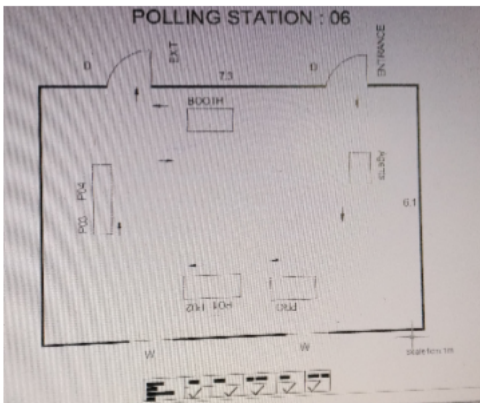

Google Map View

Polling Station Building Front View

Polling Station Front View

Cad View

Key MAP View

சட்டமன்றத் தொகுதியின் எண் மற்றும் பெயர் : 199-பெரியகுளம்
பிரிவு எண் மற்றும் பெயர் : 1-வடகரை பிட்டு 1 (வ.கி), கீழ்வடகரை (ஊ), கல்லார் சாலை கிழக்கு பகுதி