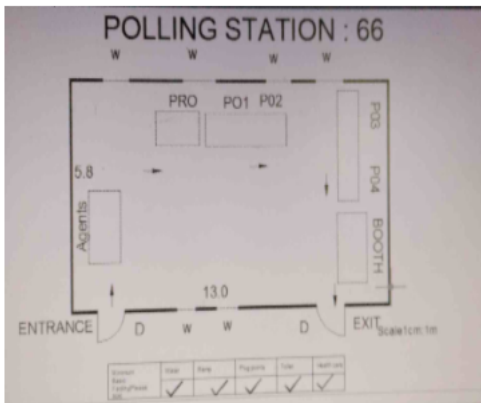

Google Map View

Polling Station Building Front View

Polling Station Front View

Cad View

Key MAP View

1 பெயர் : தனம் கணவர் பெயர்: காமாச்சி வீட்டு எண் : 01 வயது : 75 பாலினம் : பெண் Photo is available	ULS2281541	2 பெயர் : அம்சராஜா தந்தை பெயர்: தாதன் வீட்டு எண் : 1 வயது : 73 பாலினம் : ஆண் Photo is available	ULS0656199	3 பெயர் : சமதி கணவர் பெயர்: நாகராஜ் வீட்டு எண் : 1 வயது : 50 பாலினம் : பெண் Photo is available	ULS0656728
4 பெயர் : சாமிவேல் தந்தை பெயர்: கருணா மூர்த்தி வீட்டு எண் : 1 வயது : 45 பாலினம் : ஆண் Photo is available	ULS2408722	5 பெயர் : காமாட்சி கணவர் பெயர்: சாமிவேல் வீட்டு எண் : 1 வயது : 43 பாலினம் : பெண் Photo is available	ULS2408730	6 பெயர் : லட்சுமணன் தந்தை பெயர்: கருப்பையா வீட்டு எண் : 1 வயது : 42 பாலினம் : ஆண் Photo is available	ULS1032101
7 பெயர் : கைலாஸலமல கணவர் பெயர்: பாலா முருகன் வீட்டு எண் : 1 வயது : 42 பாலினம் : பெண் Photo is available	ULS2408714	8 பெயர் : சசிக்குமார் தந்தை பெயர்: கோவிந்தன் வீட்டு எண் : 1 வயது : 39 பாலினம் : ஆண் Photo is available	ULS1032119	9 பெயர் : கற்பகம் கணவர் பெயர்: கோபி வீட்டு எண் : 1 வயது : 39 பாலினம் : பெண் Photo is available	ULS0261677
10 பெயர் : இலக்கியா கணவர் பெயர்: சசிக்குமார் வீட்டு எண் : 1 வயது : 36 பாலினம் : பெண் Photo is available	ULS2408706	11 பெயர் : அம்சவேணி கணவர் பெயர்: பால்ராஜ் வீட்டு எண் : 1 வயது : 26 பாலினம் : பெண் Photo is available	ULS2395358	12 பெயர் : விக்னேஷ் தந்தை பெயர்: பழனிச்சாமி வீட்டு எண் : 1 வயது : 23 பாலினம் : ஆண் Photo is available	ULS2395234
13 பெயர் : குணவதி கணவர் பெயர்: பிரசாத் வீட்டு எண் : 01 வயது : 19 பாலினம் : பெண் Photo is available	ULS2643815	14 பெயர் : சசிக்குமார் தந்தை பெயர்: அம்சராஜா வீட்டு எண் : 1-1-1 வயது : 39 பாலினம் : ஆண் Photo is available	ULS0921676	15 பெயர் : ராமலெட்சுமி தந்தை பெயர்: கார்மேகம் வீட்டு எண் : 1-1-1 வயது : 30 பாலினம் : பெண் Photo is available	ULS0921684
16 பெயர் : அமுதா கா கணவர் பெயர்: காமராஜ் வீட்டு எண் : 1-1-1-6 வயது : 44 பாலினம் : பெண் Photo is available	ULS0025288	17 பெயர் : ஆதிமூலம் தந்தை பெயர்: மூக்கன் வீட்டு எண் : 1-1-3 வயது : 76 பாலினம் : ஆண் Photo is available	ULS1726496	18 பெயர் : நல்லையன் தந்தை பெயர்: ஆதனன் வீட்டு எண் : 1-1-3 வயது : 71 பாலினம் : ஆண் Photo is available	ULS1726504
19 பெயர் : முத்துலட்சுமி கணவர் பெயர்: நல்லையன் வீட்டு எண் : 1-1-3 வயது : 56 பாலினம் : பெண் Photo is available	ULS1726512	20 பெயர் : ஈஸ்வரன் தந்தை பெயர்: நல்லையன் வீட்டு எண் : 1-1-3 வயது : 43 பாலினம் : ஆண் Photo is available	JLB2680197	21 பெயர் : குமரேசன் தந்தை பெயர்: நல்லையன் வீட்டு எண் : 1-1-3-5 வயது : 35 பாலினம் : ஆண் Photo is available	ULS1032333
22 பெயர் : சுதாகர் தந்தை பெயர்: பெரியநல்லையன் வீட்டு எண் : 1-1-3-5 வயது : 30 பாலினம் : ஆண் Photo is available	ULS0921114	23 பெயர் : சின்னவர் தந்தை பெயர்: ஆதிமூலம் வீட்டு எண் : 1-1-5e வயது : 51 பாலினம் : ஆண் Photo is available	ULS0921494	24 பெயர் : ஈஸ்வரன் தந்தை பெயர்: சின்னவர் வீட்டு எண் : 1-1-5E வயது : 33 பாலினம் : ஆண் Photo is available	ULS0921072
25 பெயர் : ராதாகிருஷ்ணன் தந்தை பெயர்: சின்னவர் வீட்டு எண் : 1-1-5E வயது : 31 பாலினம் : ஆண் Photo is available	ULS0921353	26 பெயர் : சதீஸ் தந்தை பெயர்: சின்னவர் வீட்டு எண் : 1-1-5E வயது : 27 பாலினம் : ஆண் Photo is available	ULS1383959	27 பெயர் : மாரியம்மாள் கணவர் பெயர்: சின்னசாமி வீட்டு எண் : 1-1-5E1 வயது : 51 பாலினம் : பெண் Photo is available	ULS1726520
28 பெயர் : மூர்த்தி தந்தை பெயர்: சின்னவர் வீட்டு எண் : 1-1-5E-1 வயது : 30 பாலினம் : ஆண் Photo is available	ULS1355759	29 பெயர் : அம்சராஜன் தந்தை பெயர்: அழகர்சாமி வீட்டு எண் : 1-1-6 வயது : 42 பாலினம் : ஆண் Photo is available	JLB2679439	30 பெயர் : அய்யம்மாள் கணவர் பெயர்: காமராஜ் வீட்டு எண் : 1-1-6-8 வயது : 56 பாலினம் : பெண் Photo is available	ULS0921361