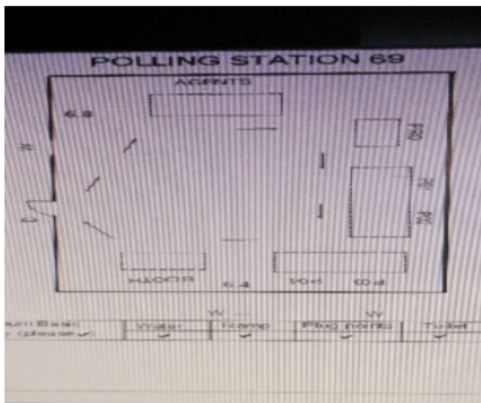

Nazri Naksha

Google Map View

Polling Station Building Front View

Polling Station Front View

Cad View

Key MAP View

சட்டமன்றத் தொகுதியின் எண் மற்றும் பெயர் : 199-பெரியகுளம் மற்றும் பெயர் : 1-தாமரைக்குளம் பிட் 1 (வ.கி) தாமரைக்குளம் (பே), வார்டு-3 பெரியார் காலனி வடக்கு தெரு பாகம் எண் : 89