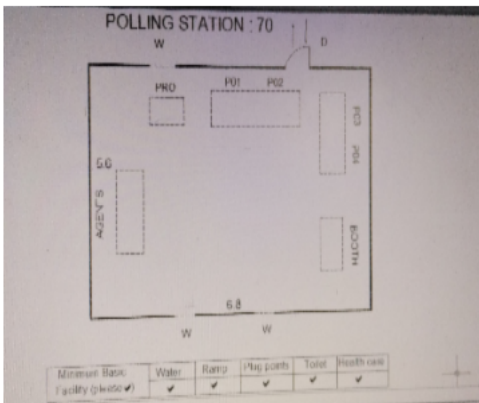

Google Map View

Polling Station Building Front View

Polling Station Front View

Cad View

Key MAP View

சட்டமன்றத் தொகுதியின் எண் மற்றும் பெயர் : 199-பெரியகுளம் மற்றும் பெயர் 1-கீழ்வடகரை (வ.கி), பெரியகுளம் (ந), வார்டு-1 வைத்தியநாதபுரம்