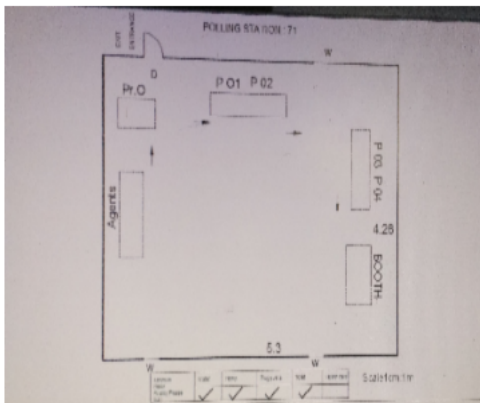

Google Map View

Polling Station Building Front View

Polling Station Front View

Cad View

Key MAP View

1 பெயர் : நவீன் குமார் தந்தை பெயர்: பாலசுப்ரமணி வீட்டு எண் : 0 வயது : 25 பாலினம் : ஆண் Photo is available	ULS1567585	2 பெயர் : பூபேஷ்குமார் தாயின் பெயர்: சந்திரகலா வீட்டு எண் : 0 வயது : 22 பாலினம் : ஆண் Photo is available	ULS2454304	3 பெயர் : வீரபத்திரன் இதரர் பெயர்: மீனாட்சி வீட்டு எண் : 1 வயது : 72 பாலினம் : ஆண் Photo is available	ULS1824192
4 பெயர் : சோணைமுத்து கா தந்தை பெயர்: காமாட்சி வீட்டு எண் : 1 வயது : 58 பாலினம் : ஆண் Photo is available	ULS2514560	5 பெயர் : ராஜேஸ்வரி கணவர் பெயர்: ராமசாமி வீட்டு எண் : 1 வயது : 52 பாலினம் : பெண் Photo is available	ULS0026815	6 பெயர் : ராஜேஸ்வரி கணவர் பெயர்: சுப்பிரமணி வீட்டு எண் : 1 வயது : 50 பாலினம் : பெண் Photo is available	ULS0026286
7 பெயர் : ஜோதிலட்சுமி கணவர் பெயர்: முருகேசன் வீட்டு எண் : 1 வயது : 48 பாலினம் : பெண் Photo is available	ULS2237576	8 பெயர் : ரதிதேவி கணவர் பெயர்: சிவக்குமார் வீட்டு எண் : 1 வயது : 45 பாலினம் : பெண் Photo is available	JLB3744190	9 பெயர் : கனகஜோதி கணவர் பெயர்: செந்தில்பாண்டி வீட்டு எண் : 1 வயது : 32 பாலினம் : பெண் Photo is available	ULS0922526
10 பெயர் : பிரியங்கா கணவர் பெயர்: முருகானந்தம் வீட்டு எண் : 1 வயது : 29 பாலினம் : பெண் Photo is available	ULS1345677	11 பெயர் : லக்ஷ்மி சோ ராமர் கணவர் பெயர்: ராமர் ராமர் வீட்டு எண் : 1 வயது : 29 பாலினம் : பெண் Photo is available	ULS2514602	12 பெயர் : வைத்தீஸ்வரி கணவர் பெயர்: வாழ்வந்தான் வீட்டு எண் : 1 வயது : 26 பாலினம் : பெண் Photo is available	ULS2294692
13 பெயர் : ஜகதீஸ்வரன் தந்தை பெயர்: கருப்பையா வீட்டு எண் : 1 வயது : 24 பாலினம் : ஆண் Photo is available	ULS2178630	14 பெயர் : பிச்சை மணி தந்தை பெயர்: ரவிசந்திரன் வீட்டு எண் : 1 வயது : 22 பாலினம் : ஆண் Photo is available	ULS2414480	15 பெயர் : ஜனனி தந்தை பெயர்: சுரேஷ் குமார் வீட்டு எண் : 1 வயது : 20 பாலினம் : பெண் Photo is available	ULS2618452
16 பெயர் : சந்திரசேகர் தந்தை பெயர்: வீரபத்திரன் வீட்டு எண் : 1-6-8 வயது : 45 பாலினம் : ஆண் Photo is available	ULS0532739	17 பெயர் : மகாலட்சுமி கணவர் பெயர்: சந்திரசேகர் வீட்டு எண் : 1-6-8 வயது : 36 பாலினம் : பெண் Photo is available	ULS0532721	18 பெயர் : சங்கீதா கணவர் பெயர்: சரவணன் வீட்டு எண் : 1-7 வயது : 27 பாலினம் : பெண் Photo is available	ULS2408961
19 பெயர் : ராமசந்திரன் தந்தை பெயர்: ராஜேந்திரன் வீட்டு எண் : 1/17 வயது : 24 பாலினம் : ஆண் Photo is available	ULS2294783	20 பெயர் : அனந்த் தந்தை பெயர்: பாண்டி வீட்டு எண் : 1/30 வயது : 23 பாலினம் : ஆண் Photo is available	ULS2404952	21 பெயர் : கருப்பச்சாமி தந்தை பெயர்: போசையா வீட்டு எண் : 1-47 வயது : 40 பாலினம் : ஆண் Photo is available	ULS0657866
22 பெயர் : மாரியம்மாள் கணவர் பெயர்: சுப்பிரமணி வீட்டு எண் : 1-55-F-6 வயது : 51 பாலினம் : பெண் Photo is available	ULS1824200	23 பெயர் : அருன்பாண்டி தந்தை பெயர்: தவமணி வீட்டு எண் : 1/125 வயது : 24 பாலினம் : ஆண் Photo is available	ULS2178010	24 பெயர் : சு முத்துலட்சுமி கணவர் பெயர்: ப சுப்பிரமணி வீட்டு எண் : 1/130-21 வயது : 45 பாலினம் : பெண் Photo is available	JLB2676815
25 பெயர் : அஸ்வின சு தந்தை பெயர்: ப சுப்பிரமணி வீட்டு எண் : 1/130-21 வயது : 25 பாலினம் : ஆண் Photo is available	ULS2294635	26 பெயர் : மகேந்திரன் தந்தை பெயர்: பிச்சைமணி வீட்டு எண் : 1-165 வயது : 33 பாலினம் : ஆண் Photo is available	ULS0657684	27 பெயர் : ஜீவிதா தந்தை பெயர்: சின்னசாமி வீட்டு எண் : 2/3 வயது : 25 பாலினம் : பெண் Photo is available	ULS1475995
28 பெயர் : அழகு மணி கணவர் பெயர்: ராதா கிருஷ்ணன் வீட்டு எண் : 3/10 வயது : 47 பாலினம் : பெண் Photo is available	ULS1475961	29 பெயர் : விஜய லட்சுமி தந்தை பெயர்: ராதா கிருஷ்ணன் வீட்டு எண் : 3/10 வயது : 25 பாலினம் : பெண் Photo is available	ULS1475912	30 பெயர் : நாகப்ரியா தந்தை பெயர்: கணேசன் வீட்டு எண் : 3/214 வயது : 26 பாலினம் : பெண் Photo is available	ULS2178598