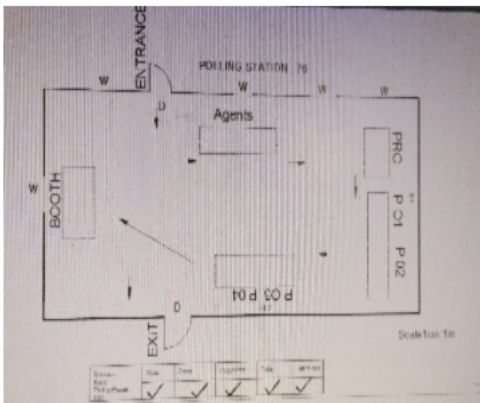

Google Map View

Polling Station Building Front View

Polling Station Front View

Cad View

Key MAP View

1 பெயர் : கோபால்சாமி தந்தை பெயர் : வெள்ளைச்சாமி நாயக்கர் வீட்டு எண் : 1 வயது : 78 பாலினம் : ஆண்	ULS0660126 Photo is available	2 பெயர் : அய்யம்பெருமாள் தந்தை பெயர் : கருப்பிள்ளை வீட்டு எண் : 1 வயது : 57 பாலினம் : ஆண்	ULS1763994 Photo is available	3 பெயர் : பரமேஸ்வரி கணவர் பெயர் : அய்யம்பெருமாள் வீட்டு எண் : 1 வயது : 53 பாலினம் : பெண்	ULS1764000 Photo is available
4 பெயர் : ராமசாமி தந்தை பெயர் : அய்யம்பெருமாள் வீட்டு எண் : 1 வயது : 41 பாலினம் : ஆண்	JLB3747920 Photo is available	5 பெயர் : சாந்தி ம் கணவர் பெயர் : மனோகரன் வீட்டு எண் : 1 வயது : 40 பாலினம் : பெண்	ULS2610962 Photo is available	6 பெயர் : முத்துமீனா கணவர் பெயர் : ராமசாமி வீட்டு எண் : 1 வயது : 32 பாலினம் : பெண்	ULS0924878 Photo is available
7 பெயர் : சரவண முத்து தந்தை பெயர் : அய்யம்பெருமாள் வீட்டு எண் : 1 வயது : 30 பாலினம் : ஆண்	ULS1222926 Photo is available	8 பெயர் : சரண்யா தேவி கணவர் பெயர் : கணேஷ் வீட்டு எண் : 1-1 வயது : 33 பாலினம் : பெண்	ULS0925016 Photo is available	9 பெயர் : ரஞ்சிதா பா கணவர் பெயர் : பாண்டியராஜன் வீட்டு எண் : 1/1 வயது : 27 பாலினம் : பெண்	ULS2611978 Photo is available
10 பெயர் : மகாலட்சுமி தந்தை பெயர் : மாசிலாமணி வீட்டு எண் : 1/1 வயது : 20 பாலினம் : பெண்	ULS2612273 Photo is available	11 பெயர் : காளியம்மாள் கணவர் பெயர் : கருப்பையா வீட்டு எண் : 1/2 வயது : 67 பாலினம் : பெண்	ULS2612406 Photo is available	12 பெயர் : சோனமுத்து க தந்தை பெயர் : கருப்பையா வீட்டு எண் : 1/2 வயது : 56 பாலினம் : ஆண்	ULS2612612 Photo is available
13 பெயர் : இந்திரா சோ கணவர் பெயர் : சோனமுத்து வீட்டு எண் : 1/2 வயது : 48 பாலினம் : பெண்	ULS2612471 Photo is available	14 பெயர் : ராம்குமார் சோ தந்தை பெயர் : சோனமுத்து வீட்டு எண் : 1/2 வயது : 29 பாலினம் : ஆண்	ULS2612539 Photo is available	15 பெயர் : அபிநயா தந்தை பெயர் : பொண்ணு சாமி வீட்டு எண் : 1/3 வயது : 26 பாலினம் : பெண்	ULS2180107 Photo is available
16 பெயர் : ராஜேஷ்வரி குருசாமி தந்தை பெயர் : குருசாமி வீட்டு எண் : 1/13 வயது : 75 பாலினம் : பெண்	ULS2296440 Photo is available	17 பெயர் : சிக்கந்தரம்மாள் கணவர் பெயர் : பீர்முகமது வீட்டு எண் : 1ஏ வயது : 33 பாலினம் : பெண்	ULS1521418 Photo is available	18 பெயர் : ஆனந்தாய் கணவர் பெயர் : ஆறுமுகம் வீட்டு எண் : 2 வயது : 84 பாலினம் : பெண்	JLB3747946 Photo is available
19 பெயர் : வேண்டாமணி கணவர் பெயர் : காமாட்சி வீட்டு எண் : 2 வயது : 74 பாலினம் : பெண்	ULS1764018 Photo is available	20 பெயர் : தினேஷ்குமார் செ தந்தை பெயர் : செல்வராஜ் வீட்டு எண் : 2 வயது : 25 பாலினம் : ஆண்	ULS1513100 Photo is available	21 பெயர் : மாசிலாமணி தந்தை பெயர் : சன்னாசி வீட்டு எண் : 3 வயது : 66 பாலினம் : ஆண்	ULS1764034 Photo is available
22 பெயர் : வெற்றிச்செல்வி கணவர் பெயர் : மாசிலாமணி வீட்டு எண் : 3 வயது : 53 பாலினம் : பெண்	ULS1764042 Photo is available	23 பெயர் : சரவணகுமார் தந்தை பெயர் : கார்த்திக் வீட்டு எண் : 3 வயது : 23 பாலினம் : ஆண்	ULS2296291 Photo is available	24 பெயர் : ஹரிபுரீ தந்தை பெயர் : ரத்தினவேலு வீட்டு எண் : 3-2 வயது : 30 பாலினம் : பெண்	ULS1318591 Photo is available
25 பெயர் : காயத்ரி தந்தை பெயர் : முருகன் வீட்டு எண் : 3-9 வயது : 31 பாலினம் : பெண்	ULS1345495 Photo is available	26 பெயர் : பஞ்சவர்ணம் கணவர் பெயர் : முருகேசன் வீட்டு எண் : 4 வயது : 64 பாலினம் : பெண்	JLB3967312 Photo is available	27 பெயர் : மணிவண்ணன் தந்தை பெயர் : ஜோதிமணி வீட்டு எண் : 4 வயது : 51 பாலினம் : ஆண்	ULS0815225 Photo is available
28 பெயர் : சஞ்சீவிராமர் தந்தை பெயர் : ராசப்பிள்ளை வீட்டு எண் : 4 வயது : 46 பாலினம் : ஆண்	ULS0267377 Photo is available	29 பெயர் : அங்குதாஸ் தந்தை பெயர் : முருகேசன் வீட்டு எண் : 4 வயது : 33 பாலினம் : ஆண்	ULS0660092 Photo is available	30 பெயர் : ஹேஸவா முத்து தந்தை பெயர் : செல்வதுரை வீட்டு எண் : 4 வயது : 23 பாலினம் : ஆண்	ULS2296424 Photo is available