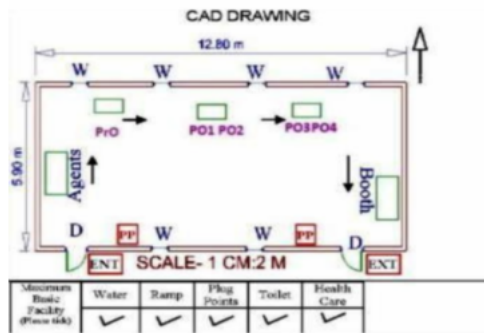

Cad View

Key MAP View