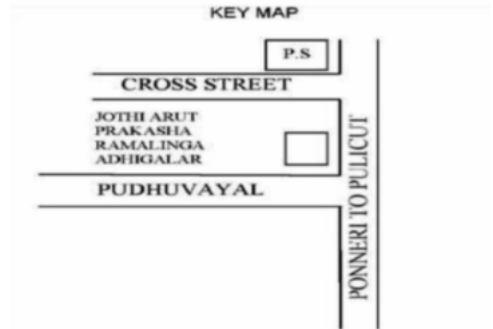

Cad View

Key MAP View