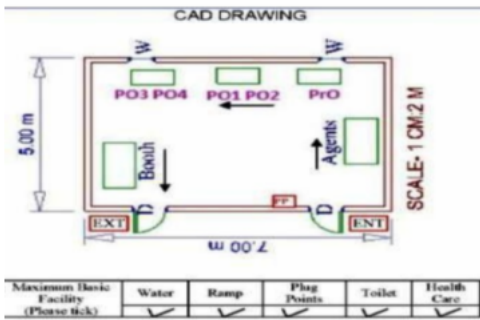

Cad View

Key MAP View