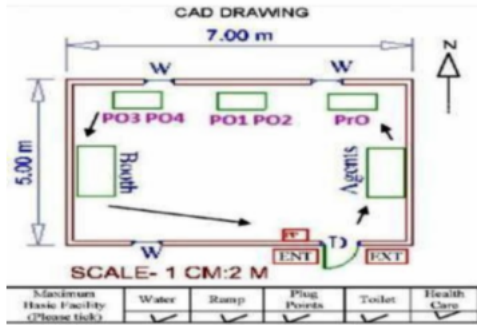

Google Map View

Polling Station Building Front View

Polling Station Front View

Cad View

Key MAP View

சட்டமன்றத் தொகுதியின் எண் மற்றும் பெயர் : 2-பொன்னேரி
பிரிவு எண் மற்றும் பெயர் 1-பொன்னேரி (ந), அரிஹரன் பஜார் தெரு (வார்டு - 16)