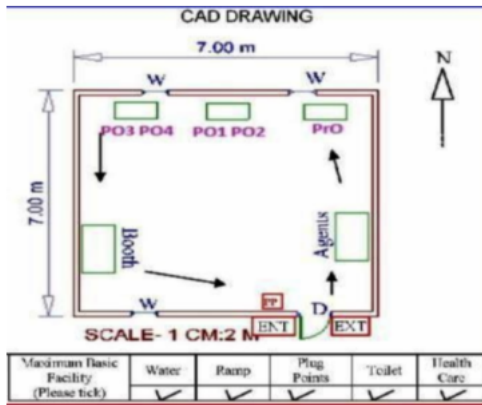

Nazri Naksha

Google Map View

Polling Station Building Front View

Polling Station Front View

Cad View

Key MAP View

சட்டமன்றத் தொகுதியின் எண் மற்றும் பெயர் : 2-பொன்னேரி  
பிரிவு எண் மற்றும் பெயர் 1-பொன்னேரி (ந), புதிய தேரடி தெரு (வார்டு-9)