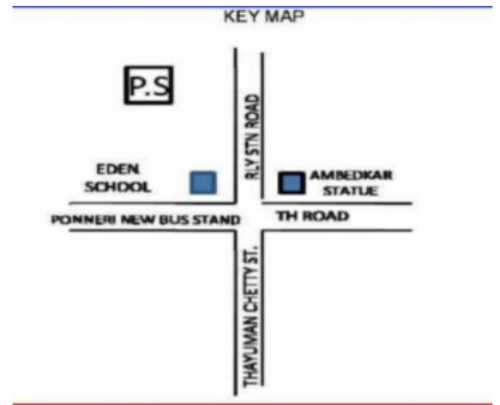

Nazri Naksha

Google Map View

Polling Station Building Front View

Polling Station Front View

Cad View

Key MAP View

சட்டமன்றத் தொகுதியின் எண் மற்றும் பெயர் : 2-பொன்னேரி  
பிரிவு எண் மற்றும் பெயர் 1-பொன்னேரி (ந), புதிய தேரடி தெரு (வார்டு-9)