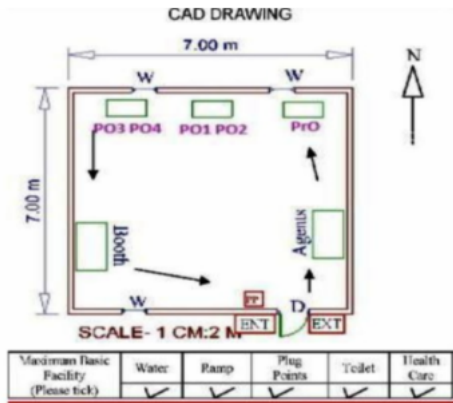

வாக்காளர் பதிவு அலுவலரின்
கையொப்பம்

Nazri Naksha

Google Map View

Polling Station Building Front View

Polling Station Front View

Cad View

Key MAP View

சட்டமன்றத் தொகுதியின் எண் மற்றும் பெயர் : 2-பொன்னேரி பிரிவு எண் மற்றும் பெயர் 1-பொன்னேரி (ந), பஜனை கோயில் தெரு(வார்டு-5)