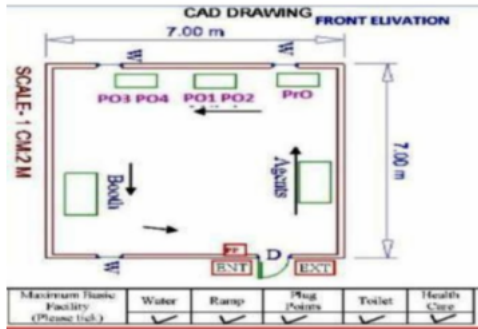

Google Map View

Polling Station Building Front View

Polling Station Front View

Cad View

Key MAP View

சட்டமன்றத் தொகுதியின் எண் மற்றும் பெயர் : 2-பொன்னேரி பிரிவு எண் மற்றும் பெயர் 1-பொன்னேரி (ந), வா.உ.சி. தெரு (வார்டு - 13)