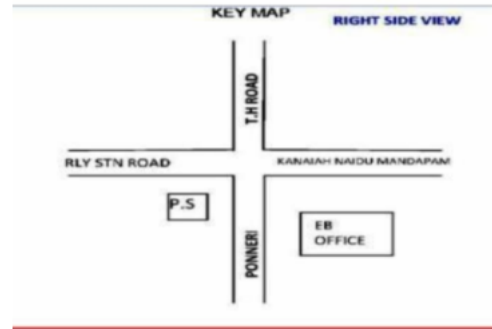

Google Map View

Polling Station Building Front View

Polling Station Front View

Cad View

Key MAP View

சட்டமன்றத் தொகுதியின் எண் மற்றும் பெயர் : 2-பொன்னேரி பிரிவு எண் மற்றும் பெயர் 1-பொன்னேரி (ந), வா.உ.சி. தெரு (வார்டு - 13)