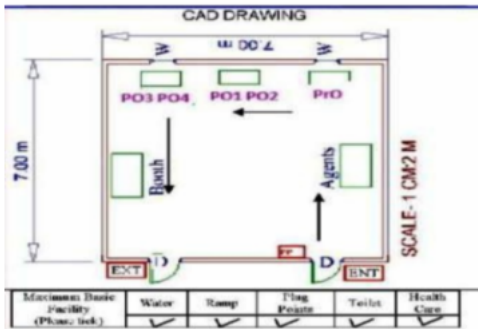

Google Map View

Polling Station Building Front View

Polling Station Front View

Cad View

Key MAP View

சட்டமன்றத் தொகுதியின் எண் மற்றும் பெயர் : 2-பொன்னேரி
பிரிவு எண் மற்றும் பெயர் 1-பொன்னேரி (ந), பார்த்த சாரதி கோயில் தெரு (வார்டு - 13)