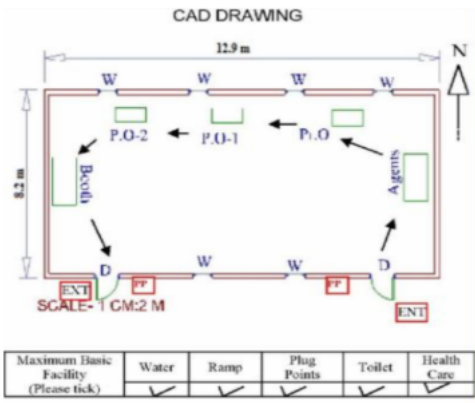

Google Map View

Polling Station Building Front View

Polling Station Front View

Cad View

Key MAP View

1 பெயர் : பன்னீர்செல்வம் தந்தை பெயர்: கண்ணுசாமி வீட்டு எண் : 1 வயது : 66 பாலினம் : ஆண் Photo is available	YSS1913946	2 பெயர் : மேரி கணவர் பெயர்: பன்னீர்செல்வம் வீட்டு எண் : 1 வயது : 63 பாலினம் : பெண் Photo is available	HWT5306105	3 பெயர் : செல்வி வேல் கணவர் பெயர்: ஷியாம் சந்தானம் வீட்டு எண் : 1 வயது : 46 பாலினம் : பெண் Photo is available	YSS0514984
4 பெயர் : ராகவன் தந்தை பெயர்: சுப்பிரமணி வீட்டு எண் : 1 வயது : 46 பாலினம் : ஆண் Photo is available	YSS1037191	5 பெயர் : ரேணுகா கணவர் பெயர்: வீரக்குமார் வீட்டு எண் : 1 வயது : 43 பாலினம் : பெண் Photo is available	HWT5557020	6 பெயர் : இராஜ லக்ஷ்மி கணவர் பெயர்: பாலாஜி வீட்டு எண் : 1 வயது : 39 பாலினம் : பெண் Photo is available	YSS0957530
7 பெயர் : சத்யா கணவர் பெயர்: ரமேஷ் வீட்டு எண் : 1 வயது : 39 பாலினம் : பெண் Photo is available	YSS1114404	8 பெயர் : சிலம்பரசன் தந்தை பெயர்: பன்னீர் செல்வம் வீட்டு எண் : 1 வயது : 34 பாலினம் : ஆண் Photo is available	YSS0604900	9 பெயர் : அந்தோணிமரியா கணவர் பெயர்: கலையரசன் வீட்டு எண் : 1 வயது : 30 பாலினம் : பெண் Photo is available	YSS1487545
10 பெயர் : ஷிவேதா தந்தை பெயர்: வேல்குமார் வீட்டு எண் : 1 வயது : 24 பாலினம் : பெண் Photo is available	YSS2381002	11 பெயர் : சுந்தரி கணவர் பெயர்: கலைசெல்வம் வீட்டு எண் : 1-1 வயது : 59 பாலினம் : பெண் Photo is available	HWT5243480	12 பெயர் : தீவ்யா தந்தை பெயர்: கலைச்செல்வம் வீட்டு எண் : 1-1 வயது : 42 பாலினம் : பெண் Photo is available	HWT3551819
13 பெயர் : கலாவதி கணவர் பெயர்: விஜயா சங்கர் வீட்டு எண் : 02 வயது : 56 பாலினம் : பெண் Photo is available	YSS2410819	14 பெயர் : ராஜேஸ்வரி கணவர் பெயர்: இளங்கோ வீட்டு எண் : 2 வயது : 46 பாலினம் : பெண் Photo is available	YSS0441410	15 பெயர் : ராணி கா கணவர் பெயர்: காளிமுத்து வீட்டு எண் : 3 வயது : 50 பாலினம் : பெண் Photo is available	HWT1848076
16 பெயர் : வெங்கடேசன் தந்தை பெயர்: அன்பழகன் வீட்டு எண் : 3 வயது : 49 பாலினம் : ஆண் Photo is available	YSS2507796	17 பெயர் : விஜயகுமார் தந்தை பெயர்: சுந்தரராஜ் வீட்டு எண் : 4 வயது : 55 பாலினம் : ஆண் Photo is available	YSS0870907	18 பெயர் : ஜெயலக்ஷ்மி கணவர் பெயர்: அழகர்சாமி வீட்டு எண் : 4 வயது : 54 பாலினம் : பெண் Photo is available	YSS2547552
19 பெயர் : குழந்தையம்மாள் கணவர் பெயர்: மணி வீட்டு எண் : 4 வயது : 52 பாலினம் : பெண் Photo is available	YSS0870899	20 பெயர் : கலைச்செல்வி வெ கணவர் பெயர்: வெங்கடேசன் வீட்டு எண் : 4 வயது : 45 பாலினம் : பெண் Photo is available	YSS2509131	21 பெயர் : பவானி கணவர் பெயர்: குணசேகரன் வீட்டு எண் : 4 வயது : 31 பாலினம் : பெண் Photo is available	YSS1461250
22 பெயர் : லோகேஷ் தந்தை பெயர்: விஜயகுமார் வீட்டு எண் : 4 வயது : 30 பாலினம் : ஆண் Photo is available	YSS0956888	23 பெயர் : முகமதுயூசுப் தந்தை பெயர்: ஒலிமுகம்மது வீட்டு எண் : 4/8 வயது : 26 பாலினம் : ஆண் Photo is available	YSS1531896	24 பெயர் : முகமதுகணி தந்தை பெயர்: குப்பப்பிச்சை வீட்டு எண் : 4A வயது : 79 பாலினம் : ஆண் Photo is available	YSS1913961
25 பெயர் : ரசினாபீவி கணவர் பெயர்: முகமதுகணி வீட்டு எண் : 4A வயது : 71 பாலினம் : பெண் Photo is available	YSS1913979	26 பெயர் : அபுல்பரகத் தந்தை பெயர்: முகமதுகணி வீட்டு எண் : 4A வயது : 50 பாலினம் : ஆண் Photo is available	YSS1913987	27 பெயர் : அமதுசுபுராபேகம் கணவர் பெயர்: ஒலிமுகம்மது வீட்டு எண் : 4B வயது : 51 பாலினம் : பெண் Photo is available	HWT3613221
28 பெயர் : முனிரத்தினம் கணவர் பெயர்: கோவிந்தராஜ் வீட்டு எண் : 5 வயது : 72 பாலினம் : பெண் Photo is available	HWT1877547	29 பெயர் : முரளி தந்தை பெயர்: கோவிந்தராஜிலு வீட்டு எண் : 5 வயது : 53 பாலினம் : ஆண் Photo is available	HWT1847946	30 பெயர் : சசி கணவர் பெயர்: முரளி வீட்டு எண் : 5 வயது : 44 பாலினம் : பெண் Photo is available	HWT5215090