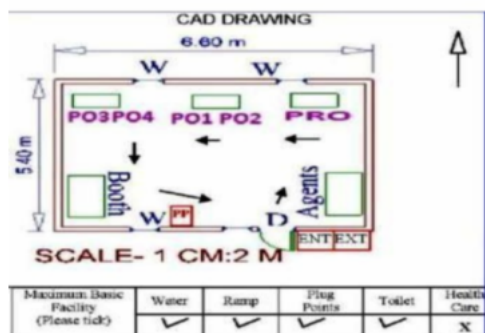

Nazri Naksha

Google Map View

Polling Station Building Front View

Polling Station Front View

Cad View

Key MAP View

சட்டமன்றத் தொகுதியின் எண் மற்றும் பெயர் : 2-பொன்னேரி

பிரிவு எண் மற்றும் பெயர் 1-அகரம் (ஊ), தேவப்பட்டு தெலுங்கு காலனி (வார்டு - 2)