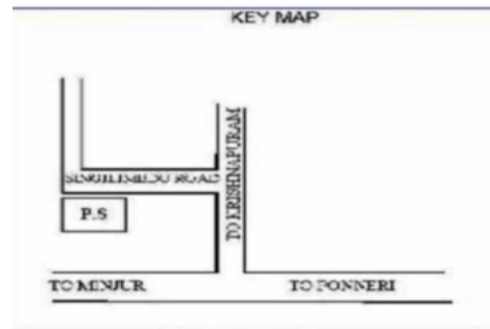

Key MAP View