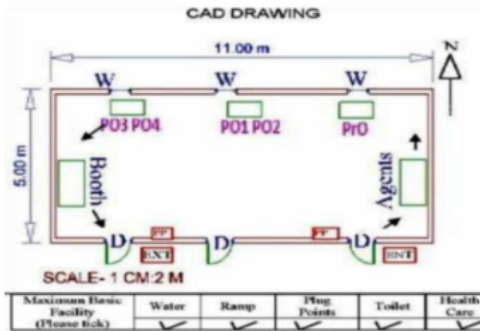

Google Map View

Polling Station Building Front View

Polling Station Front View

Cad View

Key MAP View

சட்டமன்றத் தொகுதியின் எண் மற்றும் பெயர் : 2-பொன்னேரி பிரிவு எண் மற்றும் பெயர் 1-தட்ப்பெரும்பாக்கம் (ஊ), பிரபு நகர் (வார்டு-3)