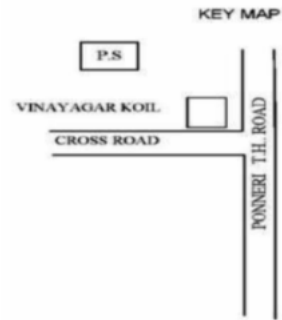

Cad View

Key MAP View