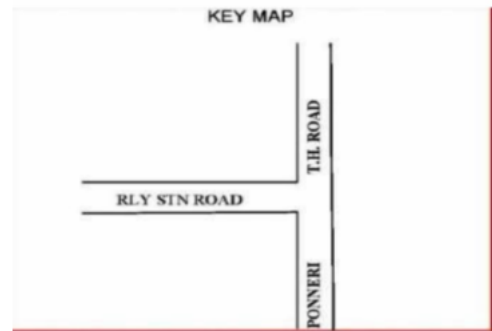

Google Map View

Polling Station Building Front View

Polling Station Front View

Cad View

Key MAP View

சட்டமன்றத் தொகுதியின் எண் மற்றும் பெயர் : 2-பொன்னேரி பிரிவு எண் மற்றும் பெயர் 1-தட்ப்பெரும்பாக்கம் (ஊ), நியூ காலேஜ்ரோடு (வார்டு-4)