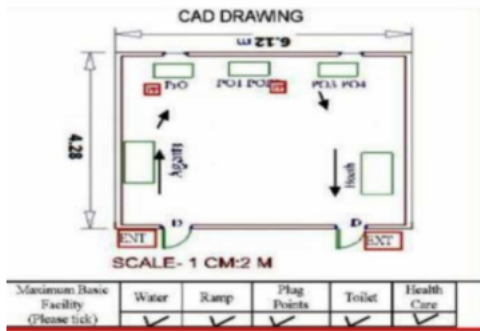

Google Map View

Polling Station Building Front View

Polling Station Front View

Cad View

Key MAP View

சட்டமன்றத் தொகுதியின் எண் மற்றும் பெயர் : 2-பொன்னேரி பிரிவு எண் மற்றும் பெயர் 1-தட்ப்பெரும்பாக்கம் (ஊ), நியூ காலேஜ்ரோடு (வார்டு-4)