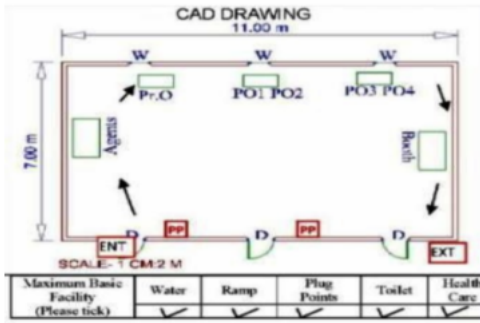

Google Map View

Polling Station Building Front View

Polling Station Front View

Cad View

Key MAP View

சட்டமன்றத் தொகுதியின் எண் மற்றும் பெயர் : 2-பொன்னேரி
பிரிவு எண் மற்றும் பெயர் 1-தட்ப்பெரும்பாக்கம் (ஊ), டி.எச்.ரோடு (வார்டு-4)