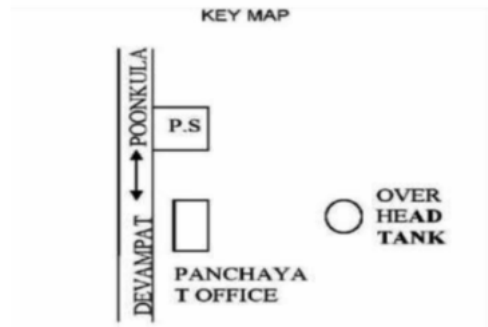

<b>3. வாக்குச் சாவடியின் விவரங்கள்</b>		
<b>வாக்குச் சாவடியின் எண் மற்றும் பெயர் :</b> 14 - ஊராட்சி ஒன்றிய துவக்கப்பள்ளி (மேற்கு முகவாசல்) சேகண்யம்-601201  <b>வாக்குச் சாவடியின் முகவரி :</b> ஊராட்சி ஒன்றிய துவக்கப்பள்ளி (மேற்கு முகவாசல்), சேகண்யம் - 601201	<b>வாக்குச் சாவடியின் வகைப்பாடு (ஆண்/பெண்/பொது)</b>	<b>பொது</b>  0
<b>துணை வாக்குச் சாவடிகளின் எண்ணிக்கை :</b>		0

Polling Station Building Front View

Polling Station Front View

Cad View

Key MAP View

சட்டமன்றத் தொகுதியின் எண் மற்றும் பெயர் : 2-பொன்னேரி  
பிரிவு எண் மற்றும் பெயர் 1-சேகண்யம் (ஊ), சேகண்யம் மேட்டுக்குப்பம் வார்டு5 6