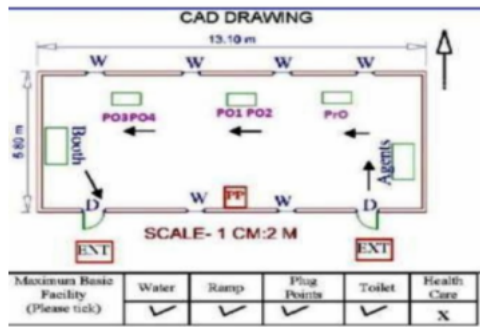

Cad View

Key MAP View