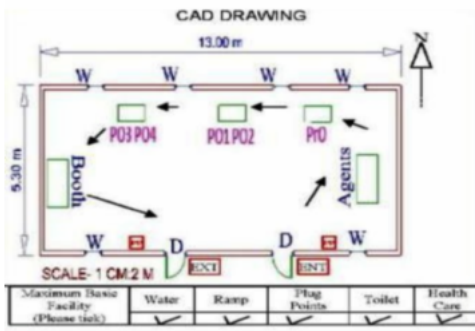

Google Map View

Polling Station Building Front View

Polling Station Front View

Cad View

Key MAP View

சட்டமன்றத் தொகுதியின் எண் மற்றும் பெயர் : 2-பொன்னேரி பிரிவு எண் மற்றும் பெயர் 1-சிறுவாக்கம் (ஊ), இலவம்பேடு (வார்டு-4)