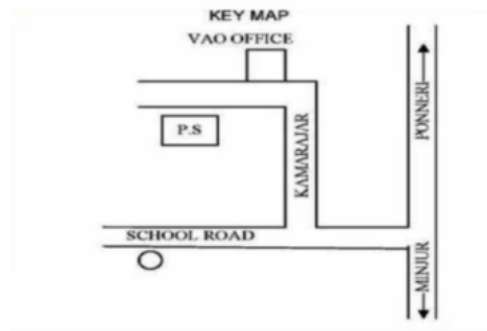

3. வாக்குச் சாவடியின் விவரங்கள்

<p>வாக்குச் சாவடியின் எண் மற்றும் பெயர் :</p> <p>140 - ஊராட்சி ஒன்றிய நடுநிலைப்பள்ளி (புதிய கட்டிடம் வடக்கு பக்கம் தெற்கு முகவாசவல்), இலவம்பேடு - 601 203</p> <p>வாக்குச் சாவடியின் முகவரி :</p> <p>ஊராட்சி ஒன்றிய நடுநிலைப்பள்ளி (புதிய கட்டிடம் வடக்கு பக்கம் தெற்கு முகவாசவல்), இலவம்பேடு - 601 203</p>	<p>வாக்குச் சாவடியின் வகைப்பாடு (ஆண்/பெண்/பொது)</p>	<p>பொது</p>
	<p>துணை வாக்குச் சாவடிகளின் எண்ணிக்கை :</p>	<p>0</p>

Google Map View

Polling Station Building Front View

Polling Station Front View

Cad View

Key MAP View

சட்டமன்றத் தொகுதியின் எண் மற்றும் பெயர் : 2-பொன்னேரி பிரிவு எண் மற்றும் பெயர் 1-சிறுவாக்கம் (ஊ), இலவம்பேடு (வார்டு-4)