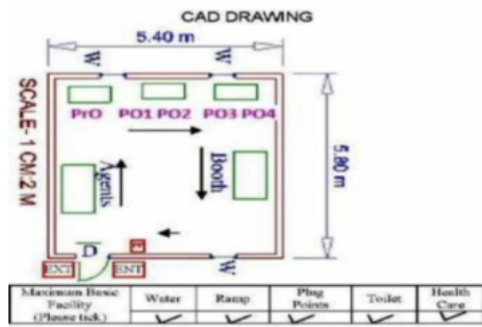

Nazri Naksha

Google Map View

Polling Station Building Front View

Polling Station Front View

Cad View

Key MAP View

சட்டமன்றத் தொகுதியின் எண் மற்றும் பெயர் : 2-பொன்னேரி பிரிவு எண் மற்றும் பெயர் 1-அனுப்பப்பட்டு (ஊ), மைக்கேல் தெரு (வார்டு-3)