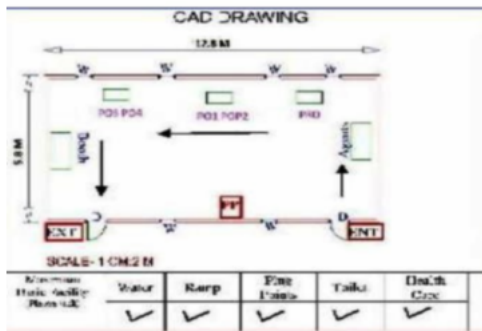

Google Map View

Polling Station Building Front View

Polling Station Front View

Cad View

Key MAP View

சட்டமன்றத் தொகுதியின் எண் மற்றும் பெயர் : 2-பொன்னேரி பிரிவு எண் மற்றும் பெயர் 1-அனுப்பப்பட்டு (ஊ), உத்தண்டி கண்டிகை சக்கிலிபாளையம் (வார்டு-1)