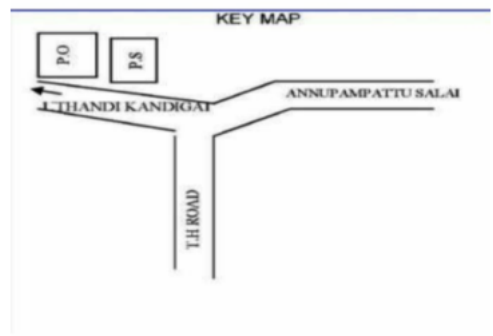

Cad View

Key MAP View