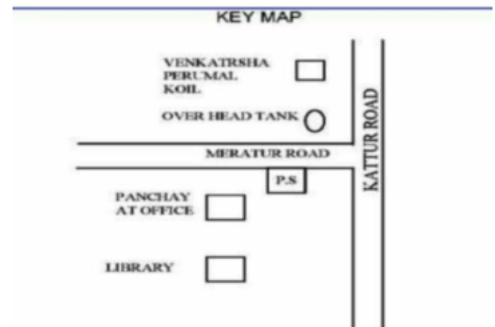

Cad View

Key MAP View