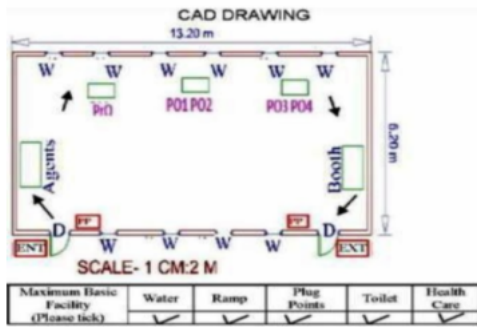

Cad View

Key MAP View