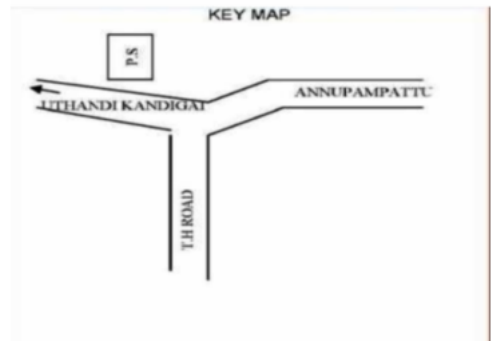

கையொப்பம்

Nazri Naksha

Google Map View

Polling Station Building Front View

Polling Station Front View

Cad View

Key MAP View

|  |            |  |            |  |            |
|--|------------|--|------------|--|------------|
| 1<br>பெயர் : விமல் ராஜ்<br>தந்தை பெயர்: குணம்<br>வீட்டு எண் : 1<br>வயது : 45 பாலினம் : ஆண்<br>Photo is available               | YSS0741959 | 2<br>பெயர் : பிரேமா<br>கணவர் பெயர்: வேணுகோபால்<br>வீட்டு எண் : 1<br>வயது : 44 பாலினம் : பெண்<br>Photo is available             | YSS0742106 | 3<br>பெயர் : சீபால்விடலி<br>கணவர் பெயர்: ரவிக்குமார்<br>வீட்டு எண் : 1<br>வயது : 43 பாலினம் : பெண்<br>Photo is available | YSS0529842 |
| 4<br>பெயர் : மாரி<br>தந்தை பெயர்: சின்னப்பன்<br>வீட்டு எண் : 1<br>வயது : 40 பாலினம் : ஆண்<br>Photo is available                | YSS0741843 | 5<br>பெயர் : கலையரசி<br>கணவர் பெயர்: விமல் ராஜ்<br>வீட்டு எண் : 1<br>வயது : 39 பாலினம் : பெண்<br>Photo is available            | YSS0741967 | 6<br>பெயர் : காவியா<br>தந்தை பெயர்: ஜோதிசுமார்<br>வீட்டு எண் : 1<br>வயது : 33 பாலினம் : பெண்<br>Photo is available       | YSS0741876 |
| 7<br>பெயர் : சேம்பு<br>தந்தை பெயர்: ஜோதிசுமார்<br>வீட்டு எண் : 1<br>வயது : 32 பாலினம் : ஆண்<br>Photo is available              | YSS0741819 | 8<br>பெயர் : விக்னேஷ்<br>தந்தை பெயர்: பக்தவச்சலம்<br>வீட்டு எண் : 1<br>வயது : 32 பாலினம் : ஆண்<br>Photo is available           | YSS0741868 | 9<br>பெயர் : சும்மா<br>கணவர் பெயர்: சபரி<br>வீட்டு எண் : 1-13<br>வயது : 33 பாலினம் : பெண்<br>Photo is available          | YSS0741827 |
| 10<br>பெயர் : நவந்தகிருஷ்ணன்<br>தந்தை பெயர்: சக்திவேல்<br>வீட்டு எண் : 1E<br>வயது : 31 பாலினம் : ஆண்<br>Photo is available     | YSS1196302 | 11<br>பெயர் : அனிதா<br>தந்தை பெயர்: மணி<br>வீட்டு எண் : 2<br>வயது : 27 பாலினம் : பெண்<br>Photo is available                    | YSS1586056 | 12<br>பெயர் : பார்திபன்<br>தந்தை பெயர்: முருகவேல்<br>வீட்டு எண் : 2-7<br>வயது : 56 பாலினம் : ஆண்<br>Photo is available   | HWT1835412 |
| 13<br>பெயர் : சுஜிதா<br>கணவர் பெயர்: மதிவாணன்<br>வீட்டு எண் : 2-20<br>வயது : 39 பாலினம் : பெண்<br>Photo is available           | YQG0154948 | 14<br>பெயர் : வரதராஜன்<br>தந்தை பெயர்: முத்து<br>வீட்டு எண் : 2/24<br>வயது : 48 பாலினம் : ஆண்<br>Photo is available            | YSS2380087 | 15<br>பெயர் : ஜோதி<br>கணவர் பெயர்: தினேஷ் குமார்<br>வீட்டு எண் : 2-29<br>வயது : 34 பாலினம் : பெண்<br>Photo is available  | YSS1121938 |
| 16<br>பெயர் : பாக்கியலட்சுமி<br>கணவர் பெயர்: சரத்குமார்<br>வீட்டு எண் : 2-31<br>வயது : 28 பாலினம் : பெண்<br>Photo is available | YSS1586122 | 17<br>பெயர் : முத்துலட்சுமி<br>கணவர் பெயர்: அருண்சுமார்<br>வீட்டு எண் : 2-42<br>வயது : 31 பாலினம் : பெண்<br>Photo is available | YSS1363514 | 18<br>பெயர் : சக்திவேல்<br>தந்தை பெயர்: சாமுவேல்<br>வீட்டு எண் : 2-45<br>வயது : 28 பாலினம் : பெண்<br>Photo is available  | YSS1363506 |
| 19<br>பெயர் : சுமித்ரா<br>கணவர் பெயர்: திருமுருகன்<br>வீட்டு எண் : 2/46<br>வயது : 40 பாலினம் : பெண்<br>Photo is available      | HWT5560677 | 20<br>பெயர் : லாவண்யா<br>கணவர் பெயர்: ராஜீவ்காந்தி<br>வீட்டு எண் : 2-46<br>வயது : 31 பாலினம் : பெண்<br>Photo is available      | YSS1535822 | 21<br>பெயர் : சரளா<br>கணவர் பெயர்: அரிபாபு<br>வீட்டு எண் : 2-52<br>வயது : 42 பாலினம் : பெண்<br>Photo is available        | YSS0558114 |
| 22<br>பெயர் : டில்லி<br>தந்தை பெயர்: கோவிந்தராஜ்<br>வீட்டு எண் : 3<br>வயது : 50 பாலினம் : ஆண்<br>Photo is available            | YSS1896729 | 23<br>பெயர் : மணி<br>தந்தை பெயர்: முனுசாமி<br>வீட்டு எண் : 5<br>வயது : 71 பாலினம் : ஆண்<br>Photo is available                  | YSS1896737 | 24<br>பெயர் : கலாவதி<br>கணவர் பெயர்: மணி<br>வீட்டு எண் : 5<br>வயது : 63 பாலினம் : பெண்<br>Photo is available             | YSS1896745 |
| 25<br>பெயர் : பாக்கியலட்சுமி<br>தந்தை பெயர்: மணி<br>வீட்டு எண் : 5<br>வயது : 45 பாலினம் : பெண்<br>Photo is available           | HWT3151941 | 26<br>பெயர் : விஜயலட்சுமி<br>இதரர் பெயர்: மணி<br>வீட்டு எண் : 5<br>வயது : 43 பாலினம் : பெண்<br>Photo is available              | YSS0430397 | 27<br>பெயர் : ரோஷினி<br>தந்தை பெயர்: ஏழுமலை<br>வீட்டு எண் : 6<br>வயது : 26 பாலினம் : பெண்<br>Photo is available          | YSS1586080 |
| 28<br>பெயர் : சீனிவாசன்<br>தந்தை பெயர்: முனுசாமி<br>வீட்டு எண் : 7<br>வயது : 71 பாலினம் : ஆண்<br>Photo is available            | YSS1896760 | 29<br>பெயர் : செண்டில்வரி<br>கணவர் பெயர்: சீனிவாசன்<br>வீட்டு எண் : 7<br>வயது : 59 பாலினம் : பெண்<br>Photo is available        | YSS1896778 | 30<br>பெயர் : கிஷோர்<br>தந்தை பெயர்: சீனிவாசன்<br>வீட்டு எண் : 7<br>வயது : 42 பாலினம் : ஆண்<br>Photo is available        | HWT3151065 |