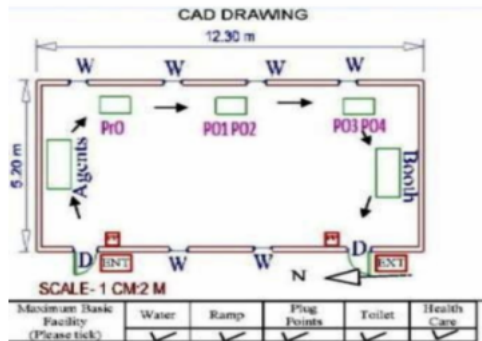

கையொப்பம்

Nazri Naksha

Google Map View

Polling Station Building Front View

Polling Station Front View

Cad View

Key MAP View

|  |            |  |            |  |            |
|--|------------|--|------------|--|------------|
| 1<br>பெயர் : விமல் ராஜ்<br>தந்தை பெயர்: குணம்<br>வீட்டு எண் : 1<br>வயது : 45 பாலினம் : ஆண்<br>Photo is available               | YSS0741959 | 2<br>பெயர் : பிரேமா<br>கணவர் பெயர்: வேணுகோபால்<br>வீட்டு எண் : 1<br>வயது : 44 பாலினம் : பெண்<br>Photo is available             | YSS0742106 | 3<br>பெயர் : சீபால்விடலி<br>கணவர் பெயர்: ரவிக்குமார்<br>வீட்டு எண் : 1<br>வயது : 43 பாலினம் : பெண்<br>Photo is available | YSS0529842 |
| 4<br>பெயர் : மாரி<br>தந்தை பெயர்: சின்னப்பன்<br>வீட்டு எண் : 1<br>வயது : 40 பாலினம் : ஆண்<br>Photo is available                | YSS0741843 | 5<br>பெயர் : கலையரசி<br>கணவர் பெயர்: விமல் ராஜ்<br>வீட்டு எண் : 1<br>வயது : 39 பாலினம் : பெண்<br>Photo is available            | YSS0741967 | 6<br>பெயர் : காவியா<br>தந்தை பெயர்: ஜோதிசுமார்<br>வீட்டு எண் : 1<br>வயது : 33 பாலினம் : பெண்<br>Photo is available       | YSS0741876 |
| 7<br>பெயர் : சேம்பு<br>தந்தை பெயர்: ஜோதிசுமார்<br>வீட்டு எண் : 1<br>வயது : 32 பாலினம் : ஆண்<br>Photo is available              | YSS0741819 | 8<br>பெயர் : விக்னேஷ்<br>தந்தை பெயர்: பக்தவச்சலம்<br>வீட்டு எண் : 1<br>வயது : 32 பாலினம் : ஆண்<br>Photo is available           | YSS0741868 | 9<br>பெயர் : சும்மா<br>கணவர் பெயர்: சபரி<br>வீட்டு எண் : 1-13<br>வயது : 33 பாலினம் : பெண்<br>Photo is available          | YSS0741827 |
| 10<br>பெயர் : நவந்தகிருஷ்ணன்<br>தந்தை பெயர்: சக்திவேல்<br>வீட்டு எண் : 1E<br>வயது : 31 பாலினம் : ஆண்<br>Photo is available     | YSS1196302 | 11<br>பெயர் : அனிதா<br>தந்தை பெயர்: மணி<br>வீட்டு எண் : 2<br>வயது : 27 பாலினம் : பெண்<br>Photo is available                    | YSS1586056 | 12<br>பெயர் : பார்திபன்<br>தந்தை பெயர்: முருகவேல்<br>வீட்டு எண் : 2-7<br>வயது : 56 பாலினம் : ஆண்<br>Photo is available   | HWT1835412 |
| 13<br>பெயர் : சுஜிதா<br>கணவர் பெயர்: மதிவாணன்<br>வீட்டு எண் : 2-20<br>வயது : 39 பாலினம் : பெண்<br>Photo is available           | YQG0154948 | 14<br>பெயர் : வரதராஜன்<br>தந்தை பெயர்: முத்து<br>வீட்டு எண் : 2/24<br>வயது : 48 பாலினம் : ஆண்<br>Photo is available            | YSS2380087 | 15<br>பெயர் : ஜோதி<br>கணவர் பெயர்: தினேஷ் குமார்<br>வீட்டு எண் : 2-29<br>வயது : 34 பாலினம் : பெண்<br>Photo is available  | YSS1121938 |
| 16<br>பெயர் : பாக்கியலட்சுமி<br>கணவர் பெயர்: சரத்குமார்<br>வீட்டு எண் : 2-31<br>வயது : 28 பாலினம் : பெண்<br>Photo is available | YSS1586122 | 17<br>பெயர் : முத்துலட்சுமி<br>கணவர் பெயர்: அருண்சுமார்<br>வீட்டு எண் : 2-42<br>வயது : 31 பாலினம் : பெண்<br>Photo is available | YSS1363514 | 18<br>பெயர் : சக்திவேல்<br>தந்தை பெயர்: சாமுவேல்<br>வீட்டு எண் : 2-45<br>வயது : 28 பாலினம் : பெண்<br>Photo is available  | YSS1363506 |
| 19<br>பெயர் : சுமித்ரா<br>கணவர் பெயர்: திருமுருகன்<br>வீட்டு எண் : 2/46<br>வயது : 40 பாலினம் : பெண்<br>Photo is available      | HWT5560677 | 20<br>பெயர் : லாவண்யா<br>கணவர் பெயர்: ராஜீவ்காந்தி<br>வீட்டு எண் : 2-46<br>வயது : 31 பாலினம் : பெண்<br>Photo is available      | YSS1535822 | 21<br>பெயர் : சரளா<br>கணவர் பெயர்: அரிபாபு<br>வீட்டு எண் : 2-52<br>வயது : 42 பாலினம் : பெண்<br>Photo is available        | YSS0558114 |
| 22<br>பெயர் : டில்லி<br>தந்தை பெயர்: கோவிந்தராஜ்<br>வீட்டு எண் : 3<br>வயது : 50 பாலினம் : ஆண்<br>Photo is available            | YSS1896729 | 23<br>பெயர் : மணி<br>தந்தை பெயர்: முனுசாமி<br>வீட்டு எண் : 5<br>வயது : 71 பாலினம் : ஆண்<br>Photo is available                  | YSS1896737 | 24<br>பெயர் : கலாவதி<br>கணவர் பெயர்: மணி<br>வீட்டு எண் : 5<br>வயது : 63 பாலினம் : பெண்<br>Photo is available             | YSS1896745 |
| 25<br>பெயர் : பாக்கியலட்சுமி<br>தந்தை பெயர்: மணி<br>வீட்டு எண் : 5<br>வயது : 45 பாலினம் : பெண்<br>Photo is available           | HWT3151941 | 26<br>பெயர் : விஜயலட்சுமி<br>இதரர் பெயர்: மணி<br>வீட்டு எண் : 5<br>வயது : 43 பாலினம் : பெண்<br>Photo is available              | YSS0430397 | 27<br>பெயர் : ரோஷினி<br>தந்தை பெயர்: ஏழுமலை<br>வீட்டு எண் : 6<br>வயது : 26 பாலினம் : பெண்<br>Photo is available          | YSS1586080 |
| 28<br>பெயர் : சீனிவாசன்<br>தந்தை பெயர்: முனுசாமி<br>வீட்டு எண் : 7<br>வயது : 71 பாலினம் : ஆண்<br>Photo is available            | YSS1896760 | 29<br>பெயர் : செண்டில்வரி<br>கணவர் பெயர்: சீனிவாசன்<br>வீட்டு எண் : 7<br>வயது : 59 பாலினம் : பெண்<br>Photo is available        | YSS1896778 | 30<br>பெயர் : கிஷோர்<br>தந்தை பெயர்: சீனிவாசன்<br>வீட்டு எண் : 7<br>வயது : 42 பாலினம் : ஆண்<br>Photo is available        | HWT3151065 |