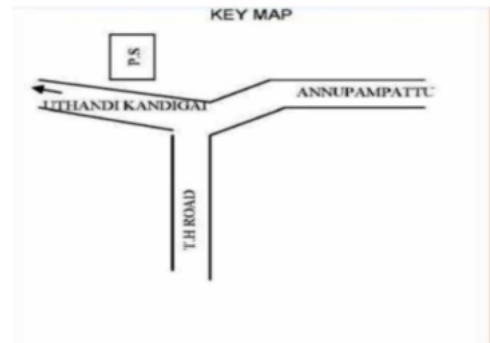

Cad View

Key MAP View