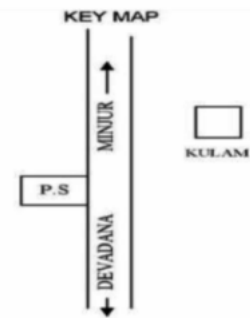

Cad View

Key MAP View