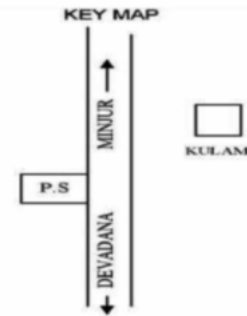

3. வாக்குச் சாவடியின் விவரங்கள்

| | | |
|---|--|---|
| <p>வாக்குச் சாவடியின் எண் மற்றும் பெயர் : 149 - ஊராட்சி ஒன்றிய தொடக்கப்பள்ளி, கிழக்கு முகவாசல் அறை எண் 2) கல்பாக்கம் - 601 203</p> <p>வாக்குச் சாவடியின் முகவரி : ஊராட்சி ஒன்றிய தொடக்கப்பள்ளி, கிழக்கு முகவாசல் அறை எண் 2), கல்பாக்கம் - 601 203</p> | <p>வாக்குச் சாவடியின் வகைப்பாடு (ஆண்/பெண்/பொது)</p> | |
| | <p>துணை வாக்குச் சாவடிகளின் எண்ணிக்கை :</p> | 0 |

கையொப்பம்

Nazri Naksha

Google Map View

Polling Station Building Front View

Polling Station Front View

Cad View

Key MAP View

சட்டமன்றத் தொகுதியின் எண் மற்றும் பெயர் : 2-பொன்னேரி