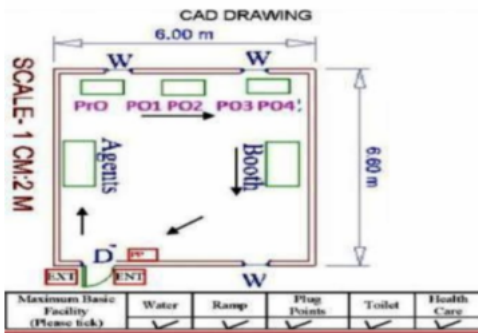

Nazri Naksha

Google Map View

Polling Station Building Front View

Polling Station Front View

Cad View

Key MAP View

சட்டமன்றத் தொகுதியின் எண் மற்றும் பெயர் : 2-பொன்னேரி பிரிவு எண் மற்றும் பெயர் 1-வாயலூர் (ஊ), வாயலூர் குப்பம் ஆதிதிராவிடர் காலனி (வார்டு-1)