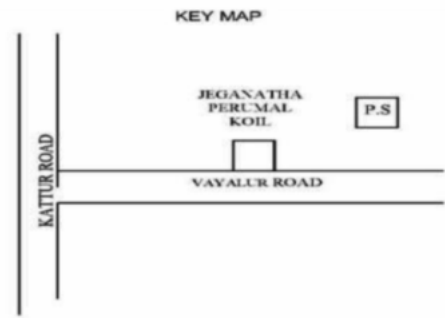

Key MAP View