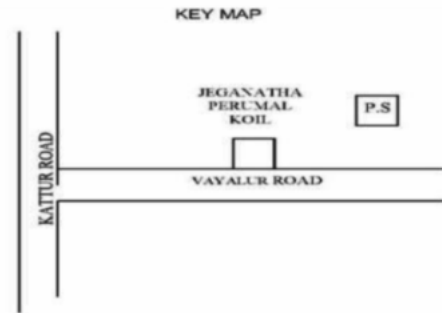

Key MAP View