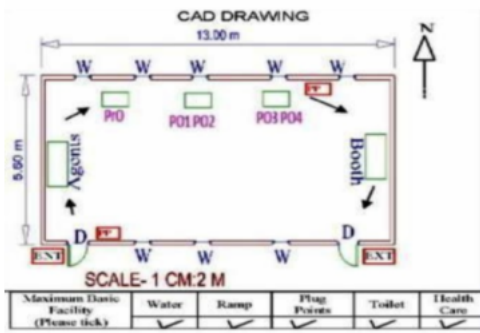

Google Map View

Polling Station Building Front View

Polling Station Front View

Cad View

Key MAP View

1 பெயர் : குமார் தந்தை பெயர்: ஆறுமுகம் வீட்டு எண் : 1 வயது : 53 பாலினம் : ஆண் Photo is available	YSS1123884	2 பெயர் : சமதி கணவர் பெயர்: மூர்த்தி வீட்டு எண் : 1 வயது : 50 பாலினம் : பெண் Photo is available	YSS1124270	3 பெயர் : ஐயப்பன் தாயின் பெயர்: சம்பூர்ணம் வீட்டு எண் : 1 வயது : 49 பாலினம் : ஆண் Photo is available	YSS1124197
4 பெயர் : தீபா தந்தை பெயர்: சண்முகம் வீட்டு எண் : 1 வயது : 35 பாலினம் : பெண் Photo is available	YSS0744037	5 பெயர் : தயாளன் தந்தை பெயர்: கோபால் வீட்டு எண் : 3 வயது : 49 பாலினம் : ஆண் Photo is available	YSS1991199	6 பெயர் : கீதாஞ்சலி கணவர் பெயர்: யோவான் வீட்டு எண் : 3-5 வயது : 33 பாலினம் : பெண் Photo is available	YSS0963850
7 பெயர் : துலுக்கானம் தந்தை பெயர்: நாகன் வீட்டு எண் : 4 வயது : 64 பாலினம் : ஆண் Photo is available	HWT2279651	8 பெயர் : முருகம்மாள் கணவர் பெயர்: துலுக்கானம் வீட்டு எண் : 4 வயது : 55 பாலினம் : பெண் Photo is available	YSS1991207	9 பெயர் : தமிழ்வாணன் தந்தை பெயர்: துலுக்கானம் வீட்டு எண் : 4 வயது : 33 பாலினம் : ஆண் Photo is available	YSS0744193
10 பெயர் : முரளி தந்தை பெயர்: நாகலிங்கம் வீட்டு எண் : 6 வயது : 36 பாலினம் : ஆண் Photo is available	YSS1043652	11 பெயர் : மகா கணவர் பெயர்: நடராஜன் வீட்டு எண் : 7 வயது : 68 பாலினம் : பெண் Photo is available	YSS1991215	12 பெயர் : யசோதம்மாள் கணவர் பெயர்: அண்ணாதுரை வீட்டு எண் : 7 வயது : 60 பாலினம் : பெண் Photo is available	YSS1991223
13 பெயர் : சுரேஷ் தந்தை பெயர்: அண்ணாதுரை வீட்டு எண் : 7 வயது : 42 பாலினம் : ஆண் Photo is available	HWT4513842	14 பெயர் : மேசியா தந்தை பெயர்: அண்ணாதுரை வீட்டு எண் : 7 வயது : 40 பாலினம் : ஆண் Photo is available	HWT5560925	15 பெயர் : ஹெலன் தந்தை பெயர்: அண்ணாதுரை வீட்டு எண் : 7 வயது : 38 பாலினம் : பெண் Photo is available	HWT5681390
16 பெயர் : ஹேமலதா தந்தை பெயர்: ஜெய்சங்கர் வீட்டு எண் : 7 வயது : 28 பாலினம் : பெண் Photo is available	YSS1411826	17 பெயர் : தமிழ்மணிசெல்வி கணவர் பெயர்: ஸ்டாலின் வீட்டு எண் : 7B வயது : 37 பாலினம் : பெண் Photo is available	HWT5681382	18 பெயர் : பிரசாந்த் தந்தை பெயர்: ஹாரிராஜ் வீட்டு எண் : 8 வயது : 32 பாலினம் : ஆண் Photo is available	YSS1123942
19 பெயர் : ராஜேந்திரன் தந்தை பெயர்: செங்கழனி வீட்டு எண் : 11 வயது : 51 பாலினம் : ஆண் Photo is available	YSS1991231	20 பெயர் : கிருஷ்ணவேணி கணவர் பெயர்: ராஜி வீட்டு எண் : 11 வயது : 49 பாலினம் : பெண் Photo is available	HWT1836501	21 பெயர் : அன்பு தந்தை பெயர்: ஏழுமலை வீட்டு எண் : 12 வயது : 50 பாலினம் : ஆண் Photo is available	HWT4515102
22 பெயர் : சுகந்தி கணவர் பெயர்: அன்பு வீட்டு எண் : 12 வயது : 44 பாலினம் : பெண் Photo is available	HWT4513685	23 பெயர் : சண்முகம் தந்தை பெயர்: சுந்தரம் வீட்டு எண் : 13 வயது : 60 பாலினம் : ஆண் Photo is available	HWT5480850	24 பெயர் : சம்பூர்ணம் கணவர் பெயர்: சண்முகம் வீட்டு எண் : 13 வயது : 55 பாலினம் : பெண் Photo is available	YSS1991256
25 பெயர் : மல்லிகா கணவர் பெயர்: சிவராமன் வீட்டு எண் : 13 வயது : 52 பாலினம் : பெண் Photo is available	YSS1991264	26 பெயர் : அர்சுனன் தந்தை பெயர்: கெங்கன் வீட்டு எண் : 14 வயது : 66 பாலினம் : ஆண் Photo is available	YSS1991272	27 பெயர் : மஞ்சளா கணவர் பெயர்: அர்சுனன் வீட்டு எண் : 14 வயது : 61 பாலினம் : பெண் Photo is available	YSS1991280
28 பெயர் : துலுக்கானம் தந்தை பெயர்: சின்னப்பன் வீட்டு எண் : 15 வயது : 67 பாலினம் : ஆண் Photo is available	YSS1991314	29 பெயர் : செல்வி கணவர் பெயர்: துலுக்கானம் வீட்டு எண் : 15 வயது : 43 பாலினம் : பெண் Photo is available	HWT5297379	30 பெயர் : மல்லிகா தந்தை பெயர்: சுப்பிரமணி வீட்டு எண் : 15 வயது : 40 பாலினம் : பெண் Photo is available	HWT4514717