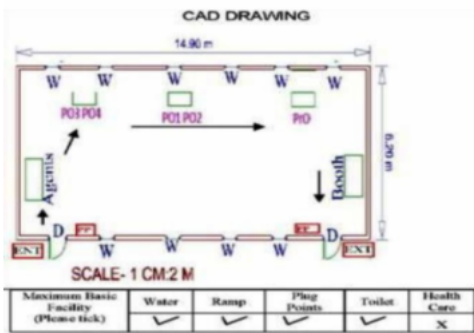

கையொப்பம்

Nazri Naksha

Google Map View

Polling Station Building Front View

Polling Station Front View

Cad View

Key MAP View

| | | | | | |
|---|------------|--|------------|--|------------|
| 1 பெயர் : ஹவ்லாபீவி கணவர் பெயர்: ஜபர்லால்கான் வீட்டு எண் : 1 வயது : 67 பாலினம் : பெண் Photo is available | YSS0922252 | 2 பெயர் : இந்திராணி கணவர் பெயர்: ராஜன் வீட்டு எண் : 1 வயது : 66 பாலினம் : பெண் Photo is available | YSS0964833 | 3 பெயர் : ஹாஜாமொஹிதீன் தந்தை பெயர்: முகமதுஹனிபா வீட்டு எண் : 1 வயது : 63 பாலினம் : ஆண் Photo is available | YSS0918599 |
| 4 பெயர் : கமலா கணவர் பெயர்: ஏழுமலை வீட்டு எண் : 1 வயது : 63 பாலினம் : பெண் Photo is available | YSS0745034 | 5 பெயர் : மோகன்யா தந்தை பெயர்: ராதா வீட்டு எண் : 1 வயது : 61 பாலினம் : ஆண் Photo is available | YSS0535948 | 6 பெயர் : கவிதா கணவர் பெயர்: மன்னாரு வீட்டு எண் : 1 வயது : 60 பாலினம் : பெண் Photo is available | YSS0745158 |
| 7 பெயர் : பவானி கணவர் பெயர்: ராஜி வீட்டு எண் : 01 வயது : 57 பாலினம் : பெண் Photo is available | YSS2555811 | 8 பெயர் : முனுசாமி தந்தை பெயர்: மலையப்பன் வீட்டு எண் : 1 வயது : 56 பாலினம் : ஆண் Photo is available | YSS0535930 | 9 பெயர் : கிருஷ்ணன் தந்தை பெயர்: கேசவன் வீட்டு எண் : 1 வயது : 56 பாலினம் : ஆண் Photo is available | YSS1197201 |
| 10 பெயர் : கீதா கணவர் பெயர்: சுந்தரம் வீட்டு எண் : 1 வயது : 55 பாலினம் : பெண் Photo is available | YSS2069391 | 11 பெயர் : யோகானந்தம் தந்தை பெயர்: கெஜராஜன் வீட்டு எண் : 1 வயது : 52 பாலினம் : ஆண் Photo is available | YSS0964825 | 12 பெயர் : கிருஷ்ணகுமார் கெ தந்தை பெயர்: கெஜராஜன் வீட்டு எண் : 1 வயது : 51 பாலினம் : ஆண் Photo is available | YSS0964841 |
| 13 பெயர் : மீனம்மாள் கணவர் பெயர்: மோகன்யா வீட்டு எண் : 1 வயது : 50 பாலினம் : பெண் Photo is available | YSS0535971 | 14 பெயர் : தயாளன் தந்தை பெயர்: மைலன் வீட்டு எண் : 1 வயது : 50 பாலினம் : ஆண் Photo is available | YSS2069409 | 15 பெயர் : தருமன் தந்தை பெயர்: பாலன் வீட்டு எண் : 1 வயது : 50 பாலினம் : ஆண் Photo is available | YSS0673350 |
| 16 பெயர் : வேலு தந்தை பெயர்: ராமலிங்கம் வீட்டு எண் : 1 வயது : 49 பாலினம் : ஆண் Photo is available | YSS2069417 | 17 பெயர் : கலா கணவர் பெயர்: மூர்த்தி வீட்டு எண் : 1 வயது : 49 பாலினம் : பெண் Photo is available | YSS0745141 | 18 பெயர் : சிவகாமி கணவர் பெயர்: முருகன் வீட்டு எண் : 1 வயது : 48 பாலினம் : பெண் Photo is available | YSS0745075 |
| 19 பெயர் : லக்ஷ்மி கணவர் பெயர்: வெங்கடேஷ் வீட்டு எண் : 1 வயது : 47 பாலினம் : பெண் Photo is available | YSS0877266 | 20 பெயர் : தேவி கணவர் பெயர்: மாரி வீட்டு எண் : 1 வயது : 47 பாலினம் : பெண் Photo is available | YSS1124775 | 21 பெயர் : சும்தி கணவர் பெயர்: ராதாகிருஷ்ணன் வீட்டு எண் : 1 வயது : 46 பாலினம் : பெண் Photo is available | YSS1124981 |
| 22 பெயர் : செல்வன் தந்தை பெயர்: பாபு வீட்டு எண் : 1 வயது : 45 பாலினம் : ஆண் Photo is available | YSS0535914 | 23 பெயர் : சசிசுலா கணவர் பெயர்: கிருஷ்ணன் வீட்டு எண் : 1 வயது : 45 பாலினம் : பெண் Photo is available | YSS1197193 | 24 பெயர் : வெண்ணிலா கணவர் பெயர்: ராஜேஷ் வீட்டு எண் : 1 வயது : 43 பாலினம் : பெண் Photo is available | YSS0745166 |
| 25 பெயர் : கீதா கணவர் பெயர்: தாமோதரன் வீட்டு எண் : 1 வயது : 42 பாலினம் : பெண் Photo is available | YSS0536045 | 26 பெயர் : ஜோதி கணவர் பெயர்: சங்கர் வீட்டு எண் : 1 வயது : 42 பாலினம் : பெண் Photo is available | YSS0745240 | 27 பெயர் : மேரி கணவர் பெயர்: தயாளன் வீட்டு எண் : 1 வயது : 42 பாலினம் : பெண் Photo is available | YSS0536029 |
| 28 பெயர் : கல்பனா கணவர் பெயர்: யோகானந்தம் வீட்டு எண் : 1 வயது : 42 பாலினம் : பெண் Photo is available | YSS1197128 | 29 பெயர் : மகேந்திரன் தந்தை பெயர்: சரவணன் வீட்டு எண் : 1 வயது : 42 பாலினம் : ஆண் Photo is available | YSS0964973 | 30 பெயர் : ஏசு தாயின் பெயர்: வள்ளி வீட்டு எண் : 1 வயது : 42 பாலினம் : ஆண் Photo is available | YSS0965020 |