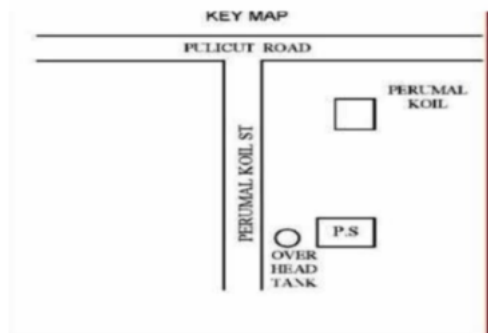

Key MAP View