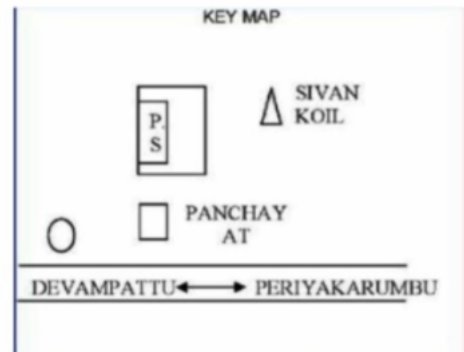

**3. வாக்குச் சாவடியின் விவரங்கள்**

<p><b>வாக்குச் சாவடியின் எண் மற்றும் பெயர் :</b></p> <p>16 - ஊராட்சி ஒன்றிய தொடக்கப்பள்ளி(தெற்கு பக்கம் மேற்கு முகவாசல்) குமரஞ்சேரி-601201</p> <p><b>வாக்குச் சாவடியின் முகவரி :</b></p> <p>ஊராட்சி ஒன்றிய தொடக்கப்பள்ளி(தெற்கு பக்கம் மேற்கு முகவாசல்), குமரஞ்சேரி - 601201</p>	<p style="text-align: center;"><b>வாக்குச் சாவடியின் வகைப்பாடு (ஆண்/பெண்/பொது)</b></p>	<p style="text-align: center;"><b>துணை வாக்குச் சாவடிகளின் எண்ணிக்கை :</b></p> <p style="text-align: center; font-size: 24px;">0</p>
--	--	--

**4. வாக்காளர்களின் எண்ணிக்கை**

தொடங்கும் வரிசை எண்	முடியும் வரிசை எண்.	நிகர வாக்காளர்களின் எண்ணிக்கை			
		ஆண்	பெண்	மூன்றாம் பாலினம்	மொத்தம்
1	190	93	92	0	185

கையொப்பம்

Nazri Naksha

Google Map View

Polling Station Building Front View

Polling Station Front View

Cad View

Key MAP View

சட்டமன்றத் தொகுதியின் எண் மற்றும் பெயர் : 2-பொன்னேரி பிரிவு எண் மற்றும் பெயர் 1-பெரியகரும்பூர் (ஊ), குமரஞ்சேரி ஆதிதிராவிடர் காலனி (வார்டு-2)

பாகம் எண் : 16