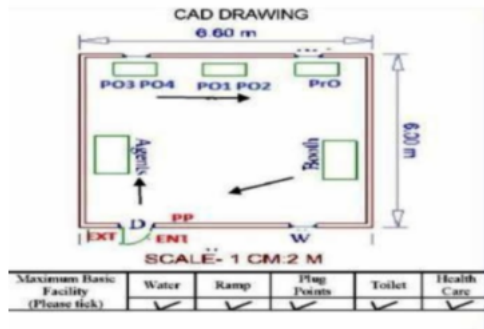

Google Map View

Polling Station Building Front View

Polling Station Front View

Cad View

Key MAP View

1 பெயர் : கோபியம்மாள் கணவர் பெயர் : சுப்பையா வீட்டு எண் : 1 வயது : 70 பாலினம் : பெண்	YSS0537720	Photo is available	2 பெயர் : சாந்தகுமாரி கணவர் பெயர் : வரதராஜி வீட்டு எண் : 1 வயது : 67 பாலினம் : பெண்	YSS0537514	Photo is available	3 பெயர் : அழகுராணி கணவர் பெயர் : மகாராசன் வீட்டு எண் : 1 வயது : 55 பாலினம் : பெண்	YSS0615229	Photo is available
4 பெயர் : மணி தந்தை பெயர் : சுப்பையா வீட்டு எண் : 1 வயது : 53 பாலினம் : ஆண்	YSS0537571	Photo is available	5 பெயர் : சாந்தி கணவர் பெயர் : நமச்சிவாயம் வீட்டு எண் : 1 வயது : 51 பாலினம் : பெண்	YSS0837088	Photo is available	6 பெயர் : சரஸ்வதி கணவர் பெயர் : மணி வீட்டு எண் : 1 வயது : 47 பாலினம் : பெண்	YSS0537530	Photo is available
7 பெயர் : பவுணம்மாள் கணவர் பெயர் : பாஸ்கர் வீட்டு எண் : 1 வயது : 46 பாலினம் : பெண்	YSS0537589	Photo is available	8 பெயர் : பாஸ்கர் தந்தை பெயர் : சுப்பையா வீட்டு எண் : 1 வயது : 45 பாலினம் : ஆண்	YSS0537597	Photo is available	9 பெயர் : தாமரை செல்வன் தந்தை பெயர் : தர்மலிங்கம் வீட்டு எண் : 1 வயது : 41 பாலினம் : ஆண்	YSS0537696	Photo is available
10 பெயர் : சத்தியவதி கணவர் பெயர் : தாமரைசெல்வன் வீட்டு எண் : 1 வயது : 39 பாலினம் : பெண்	YSS0537738	Photo is available	11 பெயர் : செல்வி கணவர் பெயர் : கதிர்வேல் வீட்டு எண் : 1 வயது : 38 பாலினம் : பெண்	YSS0748327	Photo is available	12 பெயர் : சரளா கணவர் பெயர் : ராஜேஷ் வீட்டு எண் : 1 வயது : 37 பாலினம் : பெண்	YSS0537001	Photo is available
13 பெயர் : கோமதி தந்தை பெயர் : சீனிவாசன் வீட்டு எண் : 1 வயது : 32 பாலினம் : பெண்	YSS0748319	Photo is available	14 பெயர் : பார்வதி கணவர் பெயர் : சரவணன் வீட்டு எண் : 1-124C வயது : 39 பாலினம் : பெண்	YSS0537654	Photo is available	15 பெயர் : ஜேம்ஸ் ராணி கணவர் பெயர் : தேவராஜ் வீட்டு எண் : 2 வயது : 38 பாலினம் : பெண்	YSS1128818	Photo is available
16 பெயர் : சூர்யா கணவர் பெயர் : பரசுராமன் வீட்டு எண் : 3 வயது : 50 பாலினம் : பெண்	YSS2370559	Photo is available	17 பெயர் : பரசுராமன் தந்தை பெயர் : முருகேசன் வீட்டு எண் : 3 வயது : 47 பாலினம் : ஆண்	YSS2634178	Photo is available	18 பெயர் : செளந்தர் தாயின் பெயர் : மதர் வீட்டு எண் : 3 வயது : 25 பாலினம் : ஆண்	YSS2557098	Photo is available
19 பெயர் : பரத் தந்தை பெயர் : பரசுராமன் வீட்டு எண் : 3 வயது : 24 பாலினம் : ஆண்	YSS2281061	Photo is available	20 பெயர் : சுரேந்தர் தந்தை பெயர் : நாகராஜன் வீட்டு எண் : 4 வயது : 30 பாலினம் : ஆண்	YSS1046606	Photo is available	21 பெயர் : கௌதம் தந்தை பெயர் : கிருஷ்ணன் வீட்டு எண் : 6 வயது : 34 பாலினம் : ஆண்	YSS0615195	Photo is available
22 பெயர் : சித்ரா தந்தை பெயர் : சீனிவாசன் வீட்டு எண் : 7 வயது : 32 பாலினம் : பெண்	YSS0939462	Photo is available	23 பெயர் : சசிகலா கணவர் பெயர் : செந்தில் குமார் வீட்டு எண் : 8 வயது : 37 பாலினம் : பெண்	YSS0615278	Photo is available	24 பெயர் : ஹரிபிரசாத் தந்தை பெயர் : மணி வீட்டு எண் : 9 வயது : 28 பாலினம் : ஆண்	YSS1261734	Photo is available
25 பெயர் : கார்த்திக் தந்தை பெயர் : மணி வீட்டு எண் : 9 வயது : 26 பாலினம் : ஆண்	YSS2372878	Photo is available	26 பெயர் : கணேஷ் தந்தை பெயர் : பாஸ்கர் வீட்டு எண் : 9 வயது : 25 பாலினம் : ஆண்	YSS2370419	Photo is available	27 பெயர் : கரண் தந்தை பெயர் : பாஸ்கர் வீட்டு எண் : 09 வயது : 23 பாலினம் : ஆண்	YSS2379451	Photo is available
28 பெயர் : லில்லி கணவர் பெயர் : மணிமாறன் வீட்டு எண் : 11 வயது : 37 பாலினம் : பெண்	YSS0879445	Photo is available	29 பெயர் : அனிதா கணவர் பெயர் : கோவிந்தராஜ் வீட்டு எண் : 13 வயது : 37 பாலினம் : பெண்	YSS0537381	Photo is available	30 பெயர் : சந்தியா கணவர் பெயர் : ராஜேஷ் வீட்டு எண் : 14 வயது : 35 பாலினம் : பெண்	YSS0879353	Photo is available