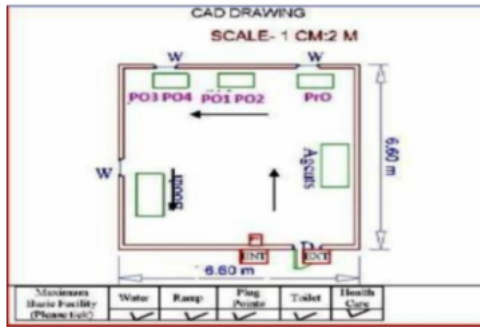

Google Map View

Polling Station Building Front View

Polling Station Front View

Cad View

Key MAP View

சட்டமன்றத் தொகுதியின் எண் மற்றும் பெயர் : 2-பொன்னேரி
பிரிவு எண் மற்றும் பெயர் 1-மீஞ்சூர் (சி.சி.ஊ.), வி.ஆர்.பி. நகர்(வார்டு-5)