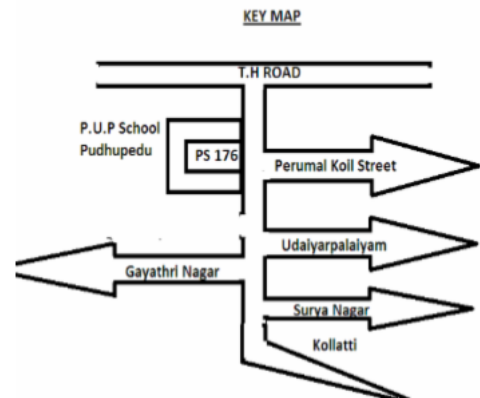

Google Map View

Polling Station Building Front View

Polling Station Front View

Cad View

Key MAP View

1 பெயர் : அனில்குமார் தந்தை பெயர் : அனில்குமார் வீட்டு எண் : 1 வயது : 53 பாலினம் : ஆண்	YSS0758300 Photo is available	2 பெயர் : சிவா தந்தை பெயர் : திருநாவுகரசு வீட்டு எண் : 1 வயது : 50 பாலினம் : ஆண்	YSS0562066 Photo is available	3 பெயர் : சர்மா தந்தை பெயர் : கணேஷ் வீட்டு எண் : 1 வயது : 43 பாலினம் : ஆண்	YSS0758235 Photo is available
4 பெயர் : பார்வதி கணவர் பெயர் : முனுசாமி வீட்டு எண் : 1 வயது : 43 பாலினம் : பெண்	YSS0758508 Photo is available	5 பெயர் : செந்தில் தந்தை பெயர் : முனுசாமி வீட்டு எண் : 1 வயது : 41 பாலினம் : ஆண்	YSS0758474 Photo is available	6 பெயர் : பூநீமதி கணவர் பெயர் : செந்தில் வீட்டு எண் : 1 வயது : 38 பாலினம் : பெண்	YSS0758581 Photo is available
7 பெயர் : திருமுருகன் தந்தை பெயர் : பாளையம் வீட்டு எண் : 1 வயது : 38 பாலினம் : ஆண்	YSS0562108 Photo is available	8 பெயர் : அமுதா கணவர் பெயர் : செந்தழன் வீட்டு எண் : 1 வயது : 34 பாலினம் : பெண்	YSS0381335 Photo is available	9 பெயர் : சிவா தந்தை பெயர் : பிரகாசம் வீட்டு எண் : 1 வயது : 33 பாலினம் : ஆண்	YSS0758318 Photo is available
10 பெயர் : பாண்டி தந்தை பெயர் : ஏகாம்பரம் வீட்டு எண் : 1 வயது : 33 பாலினம் : ஆண்	YSS0758482 Photo is available	11 பெயர் : வைஷ்ணவி தந்தை பெயர் : ஜெகதீசன் வீட்டு எண் : 1 வயது : 22 பாலினம் : பெண்	YSS2529345 Photo is available	12 பெயர் : சிவகாமி கணவர் பெயர் : கேசவலு வீட்டு எண் : 2 வயது : 76 பாலினம் : பெண்	YSS2019917 Photo is available
13 பெயர் : தமிழ்செல்வம் தந்தை பெயர் : கணேசன் வீட்டு எண் : 2 வயது : 56 பாலினம் : ஆண்	YSS2019941 Photo is available	14 பெயர் : ஏழுமலை தந்தை பெயர் : மாரிமுத்து வீட்டு எண் : 2 வயது : 55 பாலினம் : ஆண்	YSS2019958 Photo is available	15 பெயர் : லட்சுமி கணவர் பெயர் : தமிழ்செல்வன் வீட்டு எண் : 2 வயது : 51 பாலினம் : பெண்	YSS2019966 Photo is available
16 பெயர் : காஞ்சனா கணவர் பெயர் : ஏழுமலை வீட்டு எண் : 2 வயது : 48 பாலினம் : பெண்	HWT3261179 Photo is available	17 பெயர் : ஜெகதீசன் தந்தை பெயர் : மாரிமுத்து வீட்டு எண் : 2 வயது : 47 பாலினம் : ஆண்	HWT5306154 Photo is available	18 பெயர் : வேலன் தந்தை பெயர் : மாரிமுத்து வீட்டு எண் : 2 வயது : 45 பாலினம் : ஆண்	HWT3260205 Photo is available
19 பெயர் : மகேஸ்வரி கணவர் பெயர் : ஜெகதீசன் வீட்டு எண் : 2 வயது : 43 பாலினம் : பெண்	HWT3261146 Photo is available	20 பெயர் : தனலட்சுமி கணவர் பெயர் : திருமுருகன் வீட்டு எண் : 2 வயது : 35 பாலினம் : பெண்	YSS0622175 Photo is available	21 பெயர் : பூர்ணிமா தந்தை பெயர் : தமிழ்செல்வன் வீட்டு எண் : 2 வயது : 27 பாலினம் : பெண்	YSS1491380 Photo is available
22 பெயர் : லோச்சினி தாயின் பெயர் : ஏழுமலை வீட்டு எண் : 02 வயது : 24 பாலினம் : பெண்	YSS2423630 Photo is available	23 பெயர் : ரவி தந்தை பெயர் : கணேசன் வீட்டு எண் : 3 வயது : 51 பாலினம் : ஆண்	YSS2019974 Photo is available	24 பெயர் : மகாலட்சுமி கணவர் பெயர் : பாலமுருகன் வீட்டு எண் : 3 வயது : 49 பாலினம் : பெண்	CVP4767661 Photo is available
25 பெயர் : ஜெயந்தி கணவர் பெயர் : ரவி வீட்டு எண் : 3 வயது : 46 பாலினம் : பெண்	HWT3262102 Photo is available	26 பெயர் : பூநீதர் தந்தை பெயர் : கல்யாணசுந்தரம் வீட்டு எண் : 3 வயது : 32 பாலினம் : ஆண்	YSS1051804 Photo is available	27 பெயர் : சசிகலா கணவர் பெயர் : எழிலரசன் வீட்டு எண் : 3 வயது : 30 பாலினம் : பெண்	YSS1377993 Photo is available
28 பெயர் : உமாவதி கணவர் பெயர் : மாரிமுத்து வீட்டு எண் : 3-A வயது : 80 பாலினம் : பெண்	YSS0758110 Photo is available	29 பெயர் : நாராயணன் தந்தை பெயர் : திருஞானம் வீட்டு எண் : 3-A வயது : 63 பாலினம் : ஆண்	YSS0758573 Photo is available	30 பெயர் : மகேஸ்வரி கணவர் பெயர் : நாராயணன் வீட்டு எண் : 3-A வயது : 53 பாலினம் : பெண்	YSS0758227 Photo is available