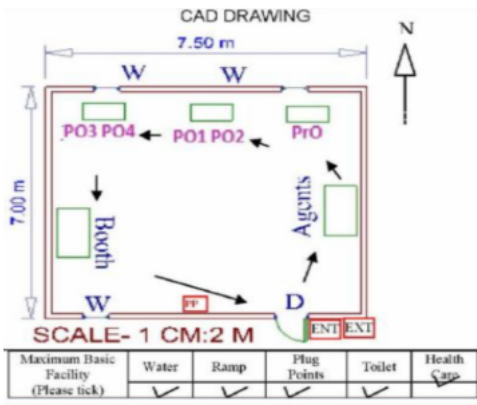

Google Map View

Polling Station Building Front View

Polling Station Front View

Cad View

Key MAP View

1 பெயர் : அனில்குமார் தந்தை பெயர் : அனில்குமார் வீட்டு எண் : 1 வயது : 53 பாலினம் : ஆண்	YSS0758300 Photo is available	2 பெயர் : சிவா தந்தை பெயர் : திருநாவுகரசு வீட்டு எண் : 1 வயது : 50 பாலினம் : ஆண்	YSS0562066 Photo is available	3 பெயர் : சர்மா தந்தை பெயர் : கணேஷ் வீட்டு எண் : 1 வயது : 43 பாலினம் : ஆண்	YSS0758235 Photo is available
4 பெயர் : பார்வதி கணவர் பெயர் : முனுசாமி வீட்டு எண் : 1 வயது : 43 பாலினம் : பெண்	YSS0758508 Photo is available	5 பெயர் : செந்தில் தந்தை பெயர் : முனுசாமி வீட்டு எண் : 1 வயது : 41 பாலினம் : ஆண்	YSS0758474 Photo is available	6 பெயர் : பூநீமதி கணவர் பெயர் : செந்தில் வீட்டு எண் : 1 வயது : 38 பாலினம் : பெண்	YSS0758581 Photo is available
7 பெயர் : திருமுருகன் தந்தை பெயர் : பாளையம் வீட்டு எண் : 1 வயது : 38 பாலினம் : ஆண்	YSS0562108 Photo is available	8 பெயர் : அமுதா கணவர் பெயர் : செந்தழன் வீட்டு எண் : 1 வயது : 34 பாலினம் : பெண்	YSS0381335 Photo is available	9 பெயர் : சிவா தந்தை பெயர் : பிரகாசம் வீட்டு எண் : 1 வயது : 33 பாலினம் : ஆண்	YSS0758318 Photo is available
10 பெயர் : பாண்டி தந்தை பெயர் : ஏகாம்பரம் வீட்டு எண் : 1 வயது : 33 பாலினம் : ஆண்	YSS0758482 Photo is available	11 பெயர் : வைஷ்ணவி தந்தை பெயர் : ஜெகதீசன் வீட்டு எண் : 1 வயது : 22 பாலினம் : பெண்	YSS2529345 Photo is available	12 பெயர் : சிவகாமி கணவர் பெயர் : கேசவலு வீட்டு எண் : 2 வயது : 76 பாலினம் : பெண்	YSS2019917 Photo is available
13 பெயர் : தமிழ்செல்வம் தந்தை பெயர் : கணேசன் வீட்டு எண் : 2 வயது : 56 பாலினம் : ஆண்	YSS2019941 Photo is available	14 பெயர் : ஏழுமலை தந்தை பெயர் : மாரிமுத்து வீட்டு எண் : 2 வயது : 55 பாலினம் : ஆண்	YSS2019958 Photo is available	15 பெயர் : லட்சுமி கணவர் பெயர் : தமிழ்செல்வன் வீட்டு எண் : 2 வயது : 51 பாலினம் : பெண்	YSS2019966 Photo is available
16 பெயர் : காஞ்சனா கணவர் பெயர் : ஏழுமலை வீட்டு எண் : 2 வயது : 48 பாலினம் : பெண்	HWT3261179 Photo is available	17 பெயர் : ஜெகதீசன் தந்தை பெயர் : மாரிமுத்து வீட்டு எண் : 2 வயது : 47 பாலினம் : ஆண்	HWT5306154 Photo is available	18 பெயர் : வேலன் தந்தை பெயர் : மாரிமுத்து வீட்டு எண் : 2 வயது : 45 பாலினம் : ஆண்	HWT3260205 Photo is available
19 பெயர் : மகேஸ்வரி கணவர் பெயர் : ஜெகதீசன் வீட்டு எண் : 2 வயது : 43 பாலினம் : பெண்	HWT3261146 Photo is available	20 பெயர் : தனலட்சுமி கணவர் பெயர் : திருமுருகன் வீட்டு எண் : 2 வயது : 35 பாலினம் : பெண்	YSS0622175 Photo is available	21 பெயர் : பூர்ணிமா தந்தை பெயர் : தமிழ்செல்வன் வீட்டு எண் : 2 வயது : 27 பாலினம் : பெண்	YSS1491380 Photo is available
22 பெயர் : லோச்சினி தாயின் பெயர் : ஏழுமலை வீட்டு எண் : 02 வயது : 24 பாலினம் : பெண்	YSS2423630 Photo is available	23 பெயர் : ரவி தந்தை பெயர் : கணேசன் வீட்டு எண் : 3 வயது : 51 பாலினம் : ஆண்	YSS2019974 Photo is available	24 பெயர் : மகாலட்சுமி கணவர் பெயர் : பாலமுருகன் வீட்டு எண் : 3 வயது : 49 பாலினம் : பெண்	CVP4767661 Photo is available
25 பெயர் : ஜெயந்தி கணவர் பெயர் : ரவி வீட்டு எண் : 3 வயது : 46 பாலினம் : பெண்	HWT3262102 Photo is available	26 பெயர் : பூநீதர் தந்தை பெயர் : கல்யாணசுந்தரம் வீட்டு எண் : 3 வயது : 32 பாலினம் : ஆண்	YSS1051804 Photo is available	27 பெயர் : சசிகலா கணவர் பெயர் : எழிலரசன் வீட்டு எண் : 3 வயது : 30 பாலினம் : பெண்	YSS1377993 Photo is available
28 பெயர் : உமாவதி கணவர் பெயர் : மாரிமுத்து வீட்டு எண் : 3-A வயது : 80 பாலினம் : பெண்	YSS0758110 Photo is available	29 பெயர் : நாராயணன் தந்தை பெயர் : திருஞானம் வீட்டு எண் : 3-A வயது : 63 பாலினம் : ஆண்	YSS0758573 Photo is available	30 பெயர் : மகேஸ்வரி கணவர் பெயர் : நாராயணன் வீட்டு எண் : 3-A வயது : 53 பாலினம் : பெண்	YSS0758227 Photo is available