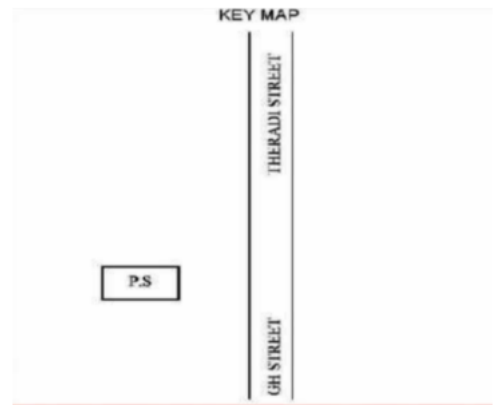

Key MAP View