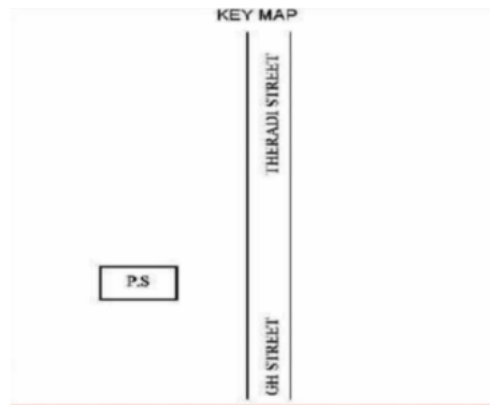

Cad View

Key MAP View